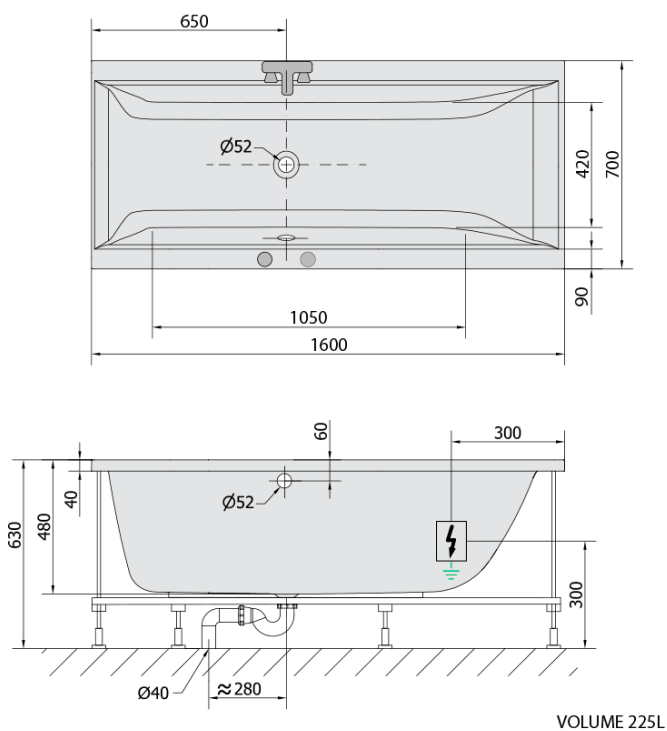

CLEO hydromasážní vana, 160x70x48cm, Active Hydro-Air, chrom

Objednací kód: 73611.2010

Základní informace

Značka: Polysan
Série: HYDROMASÁŽNÍ SYSTÉMY

Rozměry

Délka: 1600 mm
Šířka: 700 mm
Výška: 480 mm
Objem: 225 l

Parametry

Záruka: 2 roky
Hmotnost / ks: 47.09 kg
Balení: 1 ks
Barva: Bílá
Jiné barevné provedení: Dle vzorníku
Materiál: Akrylát
Tvar: Obdélníkové
Instalace: Vestavná (k obezdění)
Průměr odpadu: 52 mm
Masážní systém: ACTIVE HYDRO AIR
3D model: ANO

Doporučujeme přikoupit

1 ks Zvukoizolační samolepící páska k vaně, 3m (Objednací kód: 93400)

Technický list

- Electric cable 3x2,5mm²
Lenght 2m from the wall
-  Elektrický kabel 3x2,5mm²
Délka kabelu ze zdi 2m
- Electrical Characteristic:
Tension: 220-230V/50hz
Max. power consumption: 1200W
Electric protection: residual-current device 30mA
- Elektrické vlastnosti:
Napětí: 220-230V/50hz
Max. spotřeba: 1200W
Elektrické jistění: proudový chránič 30mA