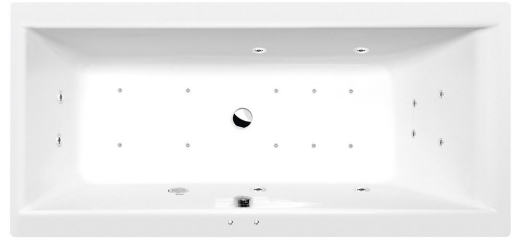

CLEO hydromasážní vana, 160x70x48cm, Active Hydro-Air, chrom

Objednací kód: 73611.2010

Rozměry

Délka: 1600 mm
 Šířka: 700 mm
 Výška: 480 mm
 Objem: 225 l

Parametry

Barva: Bílá
 Materiál: Akrylát
 Záruka: 2 roky

Technický list

Electric cable 3x2,5mm²
 Length 2m from the wall
 Elektrický kabel 3x2,5mm²
 Délka kabelu ze zdi 2m

Electrical Characteristic:
 Tension: 220-230V/50hz
 Max. power consumption: 1200W
 Electric protection: residual-current device 30mA