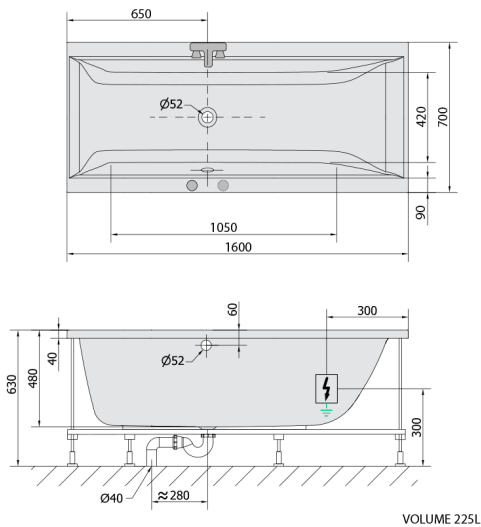

CLEO hydromasážní vana, 160x70x48cm, Active Hydro-Air, chrom

Objednací kód: 73611.2010

Rozměry

Délka: 1600 mm
 Šířka: 700 mm
 Výška: 480 mm
 Objem: 225 l

Parametry

Barva: Bílá
 Materiál: Akrylát
 Záruka: 2 roky

Technický list

Electric cable 3x2,5mm²
 Length 2m from the wall
 Elektrický kabel 3x2,5mm²
 Délka kabelu ze zdi 2m

Electrical Characteristic:
 Tension: 220-230V/50hz
 Max. power consumption: 1200W
 Electric protection: residual-current device 30mA