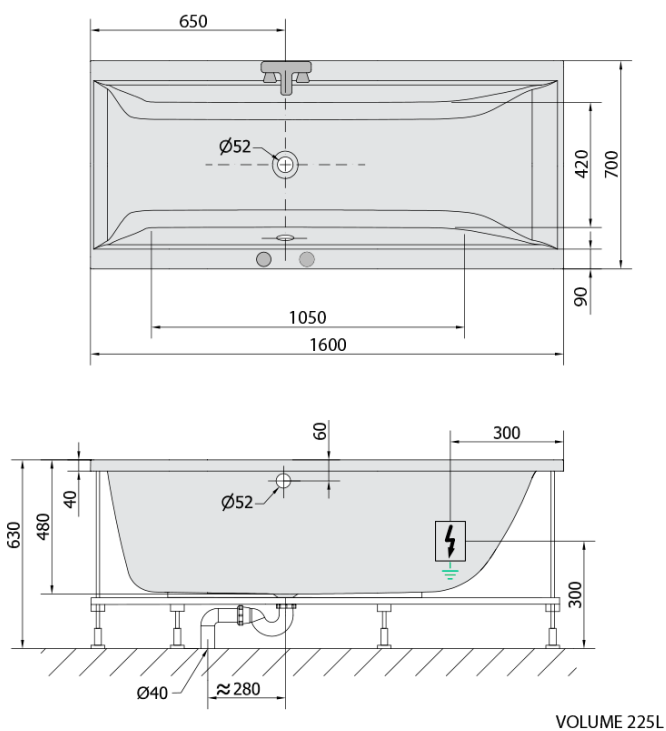

## Rozměry

Délka: 1600 mm  
Šířka: 700 mm  
Výška: 480 mm  
Objem: 225 l

## Parametry

Záruka: 2 roky  
Hmotnost / ks: 41.59 kg  
Balení: 1 ks  
Barva: Bílá  
Jiné barevné provedení: Dle vzorníku  
Materiál: Akrylát  
Tvar: Obdélníkové  
Instalace: Vestavná (k obezdění)  
Průměr odpadu: 52 mm  
Masážní systém: ACTIVE HYDRO  
3D model: ANO

## Technický list

- Electric cable 3x2,5mm<sup>2</sup>  
Lenght 2m from the wall
-  Elektrický kabel 3x2,5mm<sup>2</sup>  
Délka kabelu ze zdi 2m
- Electrical Characteristic:  
Tension: 220-230V/50hz  
Max. power consumption: 1200W  
Electric protection: residual-current device 30mA
- Elektrické vlastnosti:  
Napětí: 220-230V/50hz  
Max. spotřeba: 1200W  
Elektrické jistění: proudový chránič 30mA