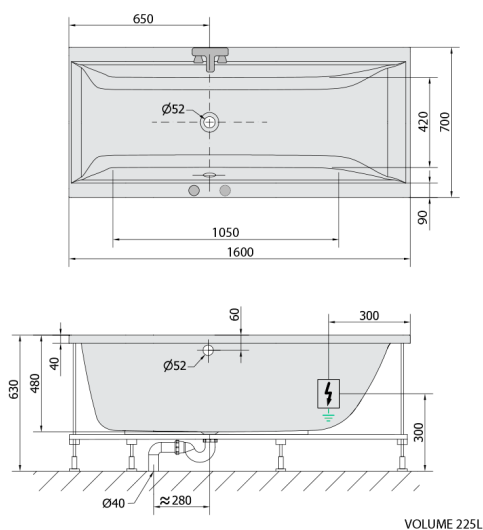

CLEO hydromasážní vana, 160x70x48cm, Active Hydro, chrom

Objednací kód: 73611.1010

Rozměry

Délka: 1600 mm
 Šířka: 700 mm
 Výška: 480 mm
 Objem: 225 l

Parametry

Barva: Bílá
 Materiál: Akrylát
 Záruka: 2 roky

Technický list

Electric cable 3x2,5mm²
 Length 2m from the wall
 Elektrický kabel 3x2,5mm²
 Délka kabelu ze zdi 2m

Electrical Characteristic:
 Tension: 220-230V/50hz
 Max. power consumption: 1200W
 Electric protection: residual-current device 30mA