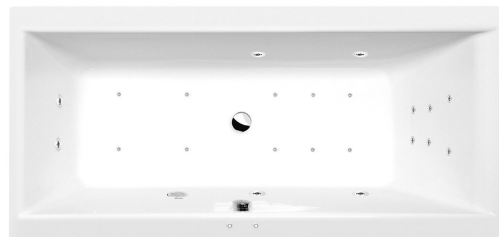

CLEO hydromasážní vana, 150x75x48cm, Attraction Hydro-Air, chrom

Objednací kód: 27611.4010

Rozměry

Délka: 1500 mm
 Šířka: 750 mm
 Výška: 480 mm
 Objem: 220 l

Parametry

Záruka: 2 roky
 Barva: Bílá
 Materiál: Akrylát