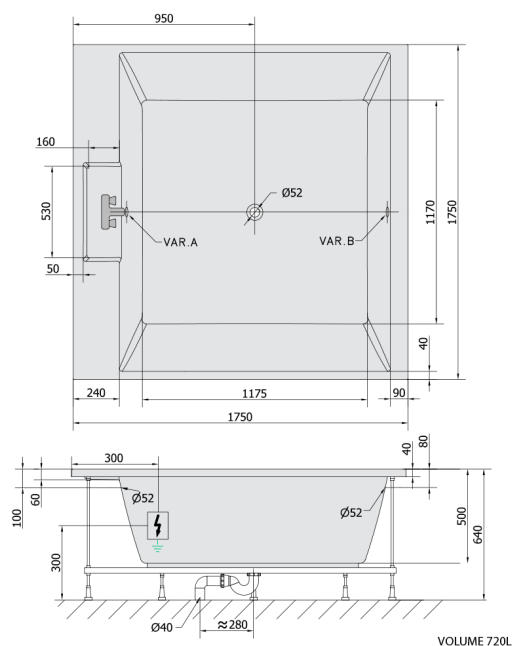

CAME hydromasážní vana, 175x175x50cm, Highline Hydro-Air, chrom

Objednací kód: 23611.6010

Rozměry

Délka: 1750 mm
Šířka: 1750 mm
Výška: 500 mm
Objem: 720 l

Parametry

Barva: Bílá
Materiál: Akrylát
Záruka: 2 roky

Technický list

Electric cable 3x2,5mm²
Lenght 2m from the wall
Elektrický kabel 3x2,5mm²
Délka kabelu ze zdi 2m

Electrical Characteristic:
Tension: 220-230V/50hz
Max. power consumption: 1200W
Electric protection: residual-current device 30mA