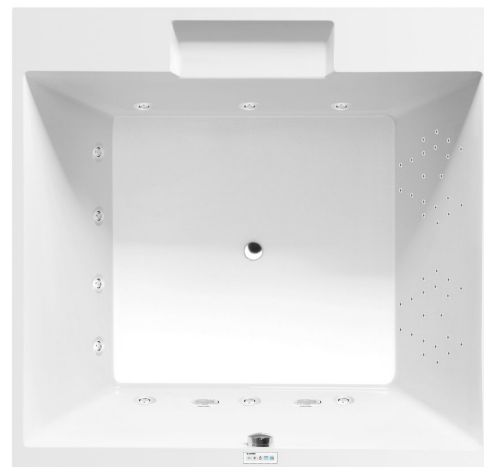

CAME hydromasážní vana, 175x175x50cm, Highline Hydro, chrom

Objednací kód: 23611.5010

Rozměry

Délka: 1750 mm
 Šířka: 1750 mm
 Výška: 500 mm
 Objem: 720 l

Parametry

Barva: Bílá
 Materiál: Akrylát
 Záruka: 2 roky

Technický list

 Electric cable 3x2,5mm²
 Length 2m from the wall
 Elektrický kabel 3x2,5mm²
 Délka kabelu ze zdi 2m
 Electrical Characteristic:
 Tension: 220-230V/50hz
 Max. power consumption: 1200W
 Electric protection: residual-current device 30mA
 Elektrické vlastnosti:
 Napětí: 220-230V/50hz
 Max. spotřeba: 1200W
 Elektrické jistění: proudový chránič 30mA