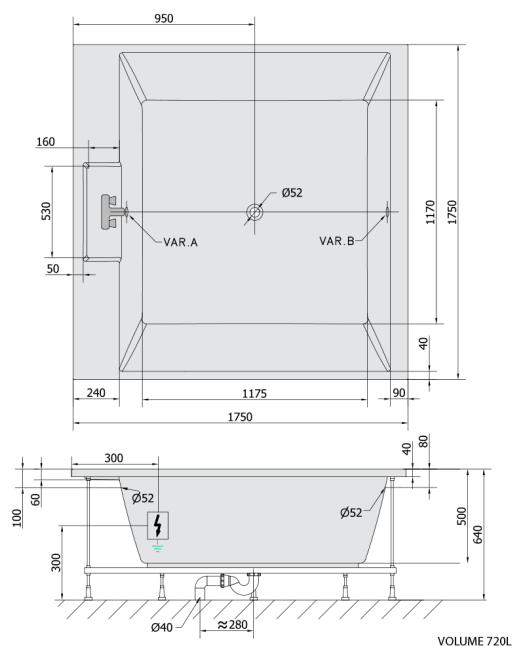

CAME hydromasážní vana, 175x175x50cm, Highline Hydro, chrom

Objednací kód: 23611.5010

Rozměry

Délka: 1750 mm
 Šířka: 1750 mm
 Výška: 500 mm
 Objem: 720 l

Parametry

Barva: Bílá
 Materiál: Akrylát
 Záruka: 2 roky

Technický list

 Electric cable 3x2,5mm²
 Length 2m from the wall
 Elektrický kabel 3x2,5mm²
 Délka kabelu ze zdi 2m
 Electrical Characteristic:
 Tension: 220-230V/50hz
 Max. power consumption: 1200W
 Electric protection: residual-current device 30mA
 Elektrické vlastnosti:
 Napětí: 220-230V/50hz
 Max. spotřeba: 1200W
 Elektrické jistění: proudový chránič 30mA