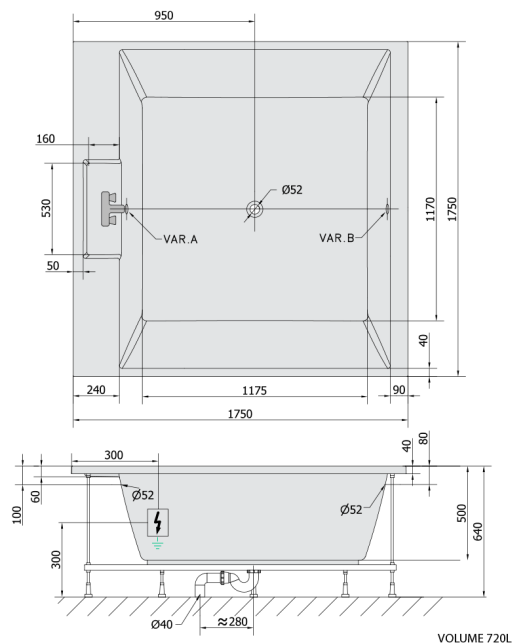

## CAME hydromasážní vana, 175x175x50cm, Attraction Hydro-Air, chrom

Objednací kód: 23611.4010

### Rozměry

Délka: 1750 mm  
 Šířka: 1750 mm  
 Výška: 500 mm  
 Objem: 720 l

## Technický list

 Electric cable 3x2,5mm<sup>2</sup>  
 Length 2m from the wall  
 Elektrický kabel 3x2,5mm<sup>2</sup>  
 Délka kabelu ze zdi 2m  
 Electrical Characteristic:  
 Tension: 220-230V/50hz  
 Max. power consumption: 1200W  
 Electric protection: residual-current device 30mA  
 Elektrické vlastnosti:  
 Napětí: 220-230V/50hz  
 Max. spotřeba: 1200W  
 Elektrické jistění: proudový chránič 30mA