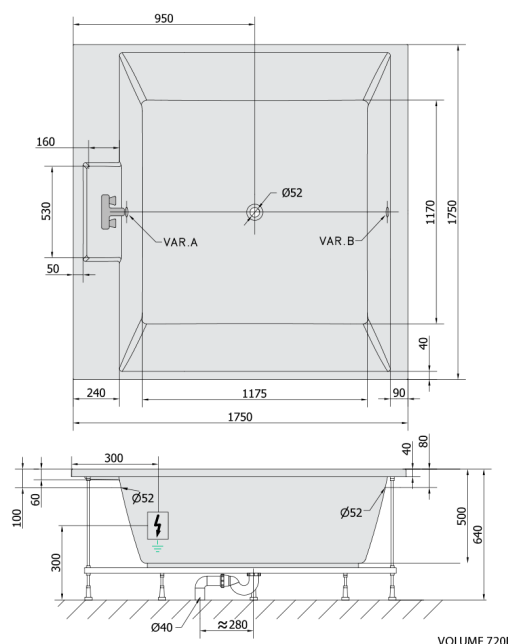

CAME hydromasážní vana, 175x175x50cm, Attraction Hydro, chrom

Objednací kód: 23611.3010

Rozměry

Délka: 1750 mm
 Šířka: 1750 mm
 Výška: 500 mm
 Objem: 720 l

Parametry

Barva: Bílá
 Materiál: Akrylát
 Záruka: 2 roky

Technický list

- Electric cable 3x2,5mm²
Lenght 2m from the wall
- Elektrický kabel 3x2,5mm²
Délka kabelu ze zdi 2m
- Electrical Characteristic:
Tension: 220-230V/50hz
Max. power consumption: 1200W
Electric protection: residual-current device 30mA
- Elektrické vlastnosti:
Napětí: 220-230V/50hz
Max. spotřeba: 1200W
Elektrické jistění: proudový chránič 30mA