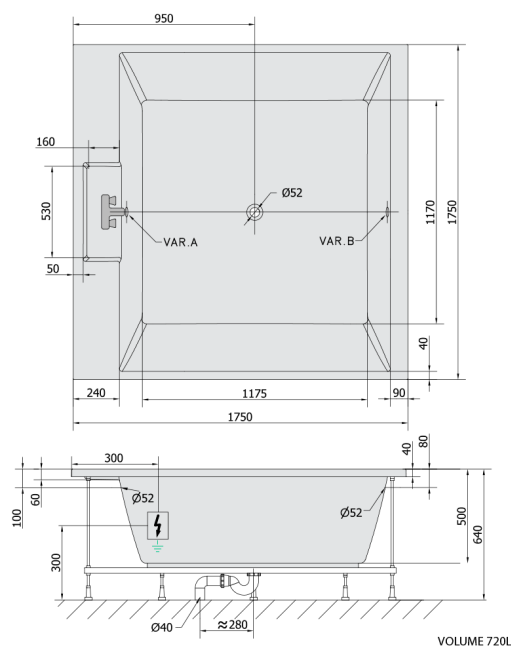

## CAME hydromasážní vana, 175x175x50cm, Active Hydro-Air, chrom

Objednací kód: 23611.2010

### Rozměry

Délka: 1750 mm  
 Šířka: 1750 mm  
 Výška: 500 mm  
 Objem: 720 l

## Technický list

 Electric cable 3x2,5mm<sup>2</sup>  
 Length 2m from the wall  
 Elektrický kabel 3x2,5mm<sup>2</sup>  
 Délka kabelu ze zdi 2m  
 Electrical Characteristic:  
 Tension: 220-230V/50hz  
 Max. power consumption: 1200W  
 Electric protection: residual-current device 30mA  
 Elektrické vlastnosti:  
 Napětí: 220-230V/50hz  
 Max. spotřeba: 1200W  
 Elektrické jistění: proudový chránič 30mA