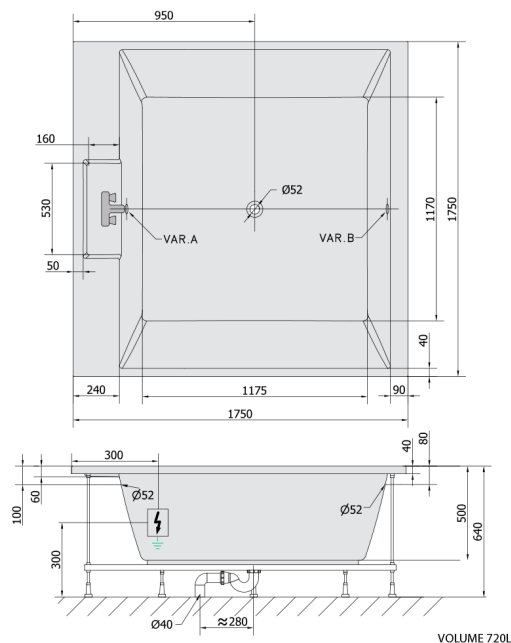

CAME hydromasážní vana, 175x175x50cm, Active Hydro, chrom

Objednací kód: 23611.1010

Rozměry

Délka: 1750 mm
 Šířka: 1750 mm
 Výška: 500 mm
 Objem: 720 l

Parametry

Záruka: 2 roky
 Barva: Bílá
 Materiál: Akrylát

Technický list

Electric cable 3x2,5mm²
 Length 2m from the wall
 Elektrický kabel 3x2,5mm²
 Délka kabelu ze zdi 2m

Electrical Characteristic:
 Tension: 220-230V/50hz
 Max. power consumption: 1200W
 Electric protection: residual-current device 30mA