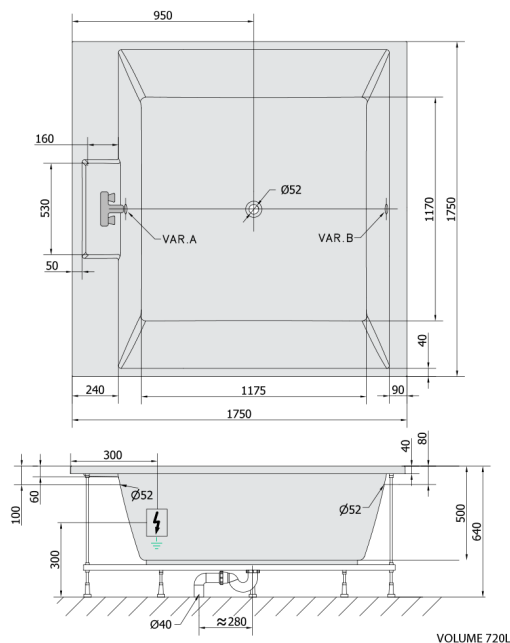

CAME hydromasážní vana, 175x175x50cm, Active Hydro, chrom

Objednací kód: 23611.1010

Rozměry

Délka: 1750 mm
 Šířka: 1750 mm
 Výška: 500 mm
 Objem: 720 l

Parametry

Barva: Bílá
 Materiál: Akrylát
 Záruka: 2 roky

Technický list

 Electric cable 3x2,5mm²
 Length 2m from the wall
 Elektrický kabel 3x2,5mm²
 Délka kabelu ze zdi 2m
 Electrical Characteristic:
 Tension: 220-230V/50hz
 Max. power consumption: 1200W
 Electric protection: residual-current device 30mA
 Elektrické vlastnosti:
 Napětí: 220-230V/50hz
 Max. spotřeba: 1200W
 Elektrické jistění: proudový chránič 30mA