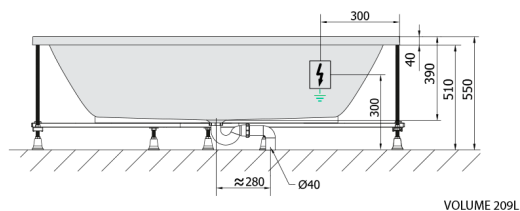

### Rozměry

Délka: 1700 mm  
 Šířka: 800 mm  
 Výška: 390 mm  
 Objem: 209 l

### Technický list

Electric cable 3x2,5mm<sup>2</sup>  
 Length 2m from the wall  
 Elektrický kabel 3x2,5mm<sup>2</sup>  
 Délka kabelu ze zdi 2m

Electrical Characteristic:  
 Tension: 220-230V/50hz  
 Max. power consumption: 1200W  
 Electric protection: residual-current device 30mA