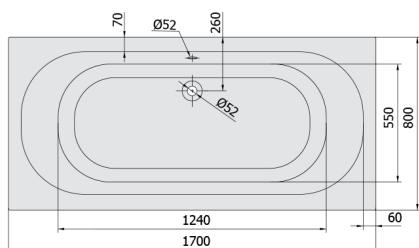

## LEVANA hydromasážní vana, 170x80x39cm, Highline Hydro-Air, chrom

Objednací kód: 71745.6010

### Rozměry

Délka: 1700 mm  
 Šířka: 800 mm  
 Výška: 390 mm  
 Objem: 209 l

### Technický list

Electric cable 3x2,5mm<sup>2</sup>  
 Length 2m from the wall  
 Elektrický kabel 3x2,5mm<sup>2</sup>  
 Délka kabelu ze zdi 2m

Electrical Characteristic:  
 Tension: 220-230V/50hz  
 Max. power consumption: 1200W  
 Electric protection: residual-current device 30mA