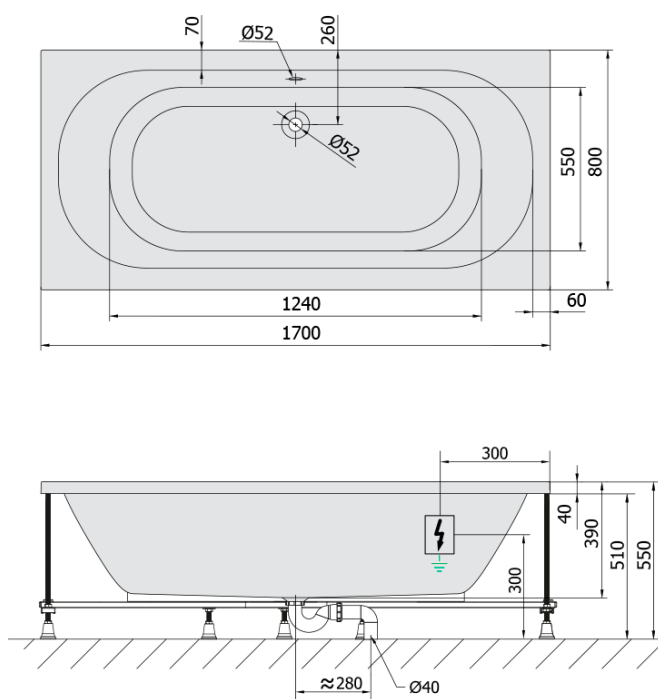

# LEVANA hydromasážní vana, 170x80x39cm, Highline Hydro, chrom

Objednací kód: 71745.5010

## Rozměry

Délka: 1700 mm  
Šířka: 800 mm  
Výška: 390 mm  
Objem: 209 l

## Parametry

Záruka: 2 roky  
Hmotnost / ks: 49.5 kg  
Balení: 1 ks  
Barva: Bílá  
Jiné barevné provedení: Dle vzorníku  
Materiál: Akrylát  
Tvar: Obdélníkové  
Instalace: Vestavná (k obezdění)  
Průměr odpadu: 52 mm  
Masážní systém: HIGHLINE HYDRO

## Technický list

VOLUME 209L

Electric cable 3x2,5mm<sup>2</sup>  
Length 2m from the wall

Elektrický kabel 3x2,5mm<sup>2</sup>  
Délka kabelu ze zdi 2m

Electrical Characteristic:  
Tension: 220-230V/50hz  
Max. power consumption: 1200W  
Electric protection: residual-current device 30mA