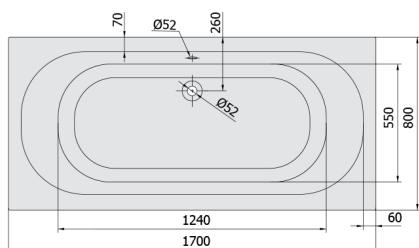

LEVANA hydromasážní vana, 170x80x39cm, Highline Hydro, chrom

Objednací kód: 71745.5010

Rozměry

Délka: 1700 mm
 Šířka: 800 mm
 Výška: 390 mm
 Objem: 209 l

Parametry

Barva: Bílá
 Materiál: Akrylát
 Záruka: 2 roky

Technický list

Electric cable 3x2,5mm²
 Length 2m from the wall
 Elektrický kabel 3x2,5mm²
 Délka kabelu ze zdi 2m

Electrical Characteristic:
 Tension: 220-230V/50hz
 Max. power consumption: 1200W
 Electric protection: residual-current device 30mA