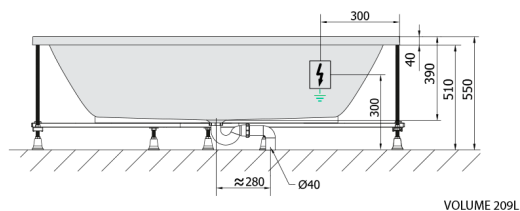

LEVANA hydromasážní vana, 170x80x39cm, Highline Hydro, chrom

Objednací kód: 71745.5010

Rozměry

Délka: 1700 mm
 Šířka: 800 mm
 Výška: 390 mm
 Objem: 209 l

Parametry

Barva: Bílá
 Materiál: Akrylát
 Záruka: 2 roky

Technický list

Electric cable 3x2,5mm²
 Length 2m from the wall
 Elektrický kabel 3x2,5mm²
 Délka kabelu ze zdi 2m

Electrical Characteristic:
 Tension: 220-230V/50hz
 Max. power consumption: 1200W
 Electric protection: residual-current device 30mA