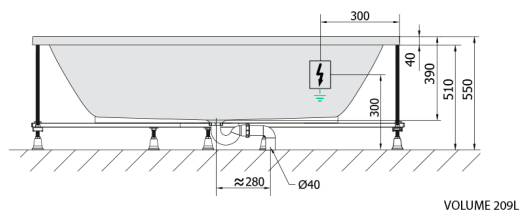

LEVANA hydromasážní vana, 170x80x39cm, Highline Hydro, chrom

Objednací kód: 71745.5010

Rozměry

Délka: 1700 mm
 Šířka: 800 mm
 Výška: 390 mm
 Objem: 209 l

Parametry

Záruka: 2 roky
 Barva: Bílá
 Materiál: Akrylát

Technický list

Electric cable 3x2,5mm²
 Length 2m from the wall
 Elektrický kabel 3x2,5mm²
 Délka kabelu ze zdi 2m

Electrical Characteristic:
 Tension: 220-230V/50hz
 Max. power consumption: 1200W
 Electric protection: residual-current device 30mA