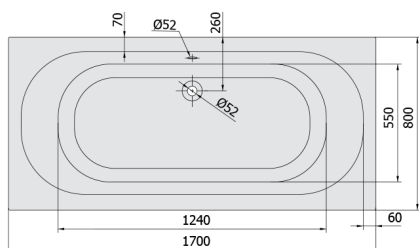

LEVANA hydromasážní vana, 170x80x39cm, Highline Hydro, chrom

Objednací kód: 71745.5010

Rozměry

Délka: 1700 mm
 Šířka: 800 mm
 Výška: 390 mm
 Objem: 209 l

Parametry

Záruka: 2 roky
 Barva: Bílá
 Materiál: Akrylát

Technický list

Electric cable 3x2,5mm²
 Length 2m from the wall
 Elektrický kabel 3x2,5mm²
 Délka kabelu ze zdi 2m

Electrical Characteristic:
 Tension: 220-230V/50hz
 Max. power consumption: 1200W
 Electric protection: residual-current device 30mA