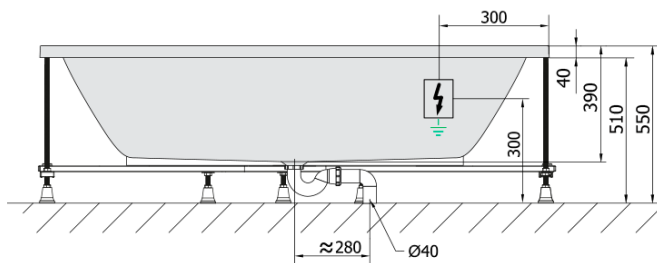

**LEVANA hydromasážní vana, 170x80x39cm,  
Attraction Hydro-Air, chrom**

**Objednací kód:** 71745.4010

**Základní informace**

**Značka:** Polysan  
**Série:** HYDROMASÁŽNÍ SYSTÉMY

**Rozměry**

**Délka:** 1700 mm  
**Šířka:** 800 mm  
**Výška:** 390 mm  
**Objem:** 209 l

**Parametry**

**Záruka:** 2 roky  
**Hmotnost / ks:** 56 kg  
**Balení:** 1 ks  
**Barva:** Bílá  
**Jiné barevné provedení:** Dle vzorníku  
**Materiál:** Akrylát  
**Tvar:** Obdélníkové  
**Instalace:** Vestavná (k obezdění)  
**Průměr odpadu:** 52 mm  
**Masážní systém:** ATTRACTION HYDRO AIR

**Doporučujeme přikoupit**

1 ks Zvukoizolační samolepící páska k vaně, 3m (Objednací kód: 93400)

LEVANA hydromasážní vana, 170x80x39cm,  
Attraction Hydro-Air, chrom

Technický list

VOLUME 209L

Electric cable 3x2,5mm<sup>2</sup>  
Length 2m from the wall