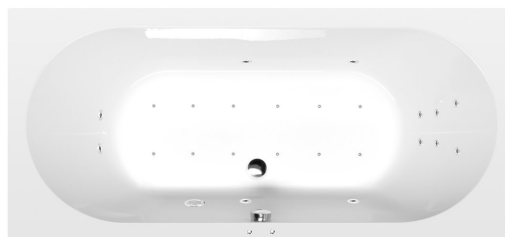

**LEVANA hydromasážní vana, 170x80x39cm,  
Attraction Hydro-Air, chrom**

**Objednací kód:** 71745.4010

**Základní informace**

**Značka:** Polysan  
**Série:** HYDROMASÁŽNÍ SYSTÉMY

**Rozměry**

**Délka:** 1700 mm  
**Šířka:** 800 mm  
**Výška:** 390 mm  
**Objem:** 209 l

**Parametry**

**Záruka:** 2 roky  
**Hmotnost / ks:** 56 kg  
**Balení:** 1 ks  
**Barva:** Bílá  
**Jiné barevné provedení:** Dle vzorníku  
**Materiál:** Akrylát  
**Tvar:** Obdélníkové  
**Instalace:** Vestavná (k obezdění)  
**Průměr odpadu:** 52 mm  
**Masážní systém:** ATTRACTION HYDRO AIR

**Doporučujeme přikoupit**

1 ks Zvukoizolační samolepící páska k vaně, 3m (Objednací kód: 93400)

LEVANA hydromasážní vana, 170x80x39cm,  
Attraction Hydro-Air, chrom

Technický list

VOLUME 209L

Electric cable 3x2,5mm<sup>2</sup>  
Length 2m from the wall