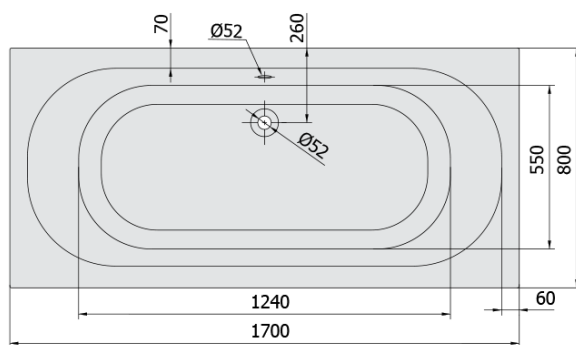

**LEVANA hydromasážní vana, 170x80x39cm,  
Attraction Hydro-Air, chrom**

**Objednací kód:** 71745.4010

**Základní informace**

**Značka:** Polysan  
**Série:** HYDROMASÁŽNÍ SYSTÉMY

**Rozměry**

**Délka:** 1700 mm  
**Šířka:** 800 mm  
**Výška:** 390 mm  
**Objem:** 209 l

**Parametry**

**Záruka:** 2 roky  
**Hmotnost / ks:** 56 kg  
**Balení:** 1 ks  
**Barva:** Bílá  
**Jiné barevné provedení:** Dle vzorníku  
**Materiál:** Akrylát  
**Tvar:** Obdélníkové  
**Instalace:** Vestavná (k obezdění)  
**Průměr odpadu:** 52 mm  
**Masážní systém:** ATTRACTION HYDRO AIR

**Doporučujeme přikoupit**

1 ks Zvukoizolační samolepící páska k vaně, 3m (Objednací kód: 93400)

LEVANA hydromasážní vana, 170x80x39cm,  
Attraction Hydro-Air, chrom

Technický list

VOLUME 209L

Electric cable 3x2,5mm<sup>2</sup>  
Length 2m from the wall

Elektrický kabel 3x2,5mm<sup>2</sup>  
Délka kabelu ze zdi 2m

Electrical Characteristic:  
Tension: 220-230V/50hz  
Max. power consumption: 1200W  
Electric protection: residual-current device 30mA

Elektrické vlastnosti:  
Napětí: 220-230V/50hz  
Max. spotřeba: 1200W  
Elektrické jistění: proudový chránič 30mA