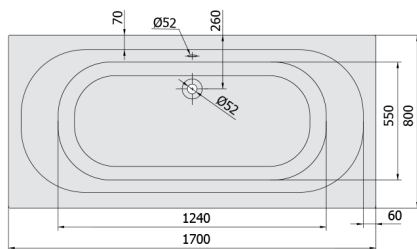

LEVANA hydromasážní vana, 170x80x39cm, Attraction Hydro-Air, chrom

Objednací kód: 71745.4010

Rozměry

Délka: 1700 mm
 Šířka: 800 mm
 Výška: 390 mm
 Objem: 209 l

Parametry

Barva: Bílá
 Materiál: Akrylát
 Záruka: 2 roky

Technický list

Electric cable 3x2,5mm²
 Length 2m from the wall
 Elektrický kabel 3x2,5mm²
 Délka kabelu ze zdi 2m

Electrical Characteristic:
 Tension: 220-230V/50hz
 Max. power consumption: 1200W
 Electric protection: residual-current device 30mA