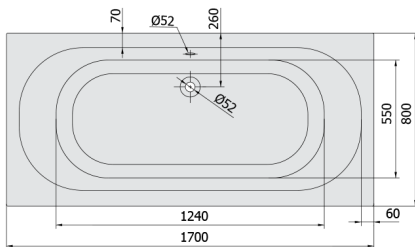

LEVANA hydromasážní vana, 170x80x39cm, Attraction Hydro-Air, chrom

Objednací kód: 71745.4010

Rozměry

Délka: 1700 mm
 Šířka: 800 mm
 Výška: 390 mm
 Objem: 209 l

Parametry

Záruka: 2 roky
 Barva: Bílá
 Materiál: Akrylát

Technický list

Electric cable 3x2,5mm²
 Length 2m from the wall
 Elektrický kabel 3x2,5mm²
 Délka kabelu ze zdi 2m

Electrical Characteristic:
 Tension: 220-230V/50hz
 Max. power consumption: 1200W
 Electric protection: residual-current device 30mA