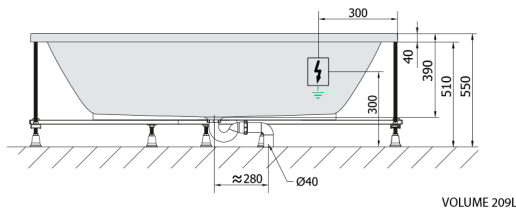

LEVANA hydromasážní vana, 170x80x39cm, Attraction Hydro-Air, chrom

Objednací kód: 71745.4010

Rozměry

Délka: 1700 mm
 Šířka: 800 mm
 Výška: 390 mm
 Objem: 209 l

Parametry

Záruka: 2 roky
 Barva: Bílá
 Materiál: Akrylát

Technický list

Electric cable 3x2,5mm²
 Length 2m from the wall
 Elektrický kabel 3x2,5mm²
 Délka kabelu ze zdi 2m

Electrical Characteristic:
 Tension: 220-230V/50hz
 Max. power consumption: 1200W
 Electric protection: residual-current device 30mA