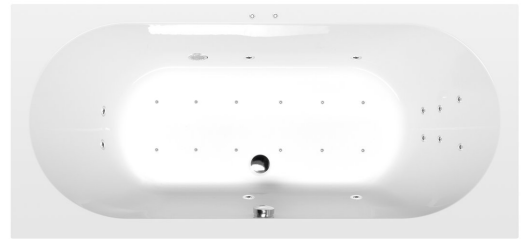

LEVANA hydromasážní vana, 170x80x39cm, Attraction Hydro-Air, chrom

Objednací kód: 71745.4010

Rozměry

Délka: 1700 mm
 Šířka: 800 mm
 Výška: 390 mm
 Objem: 209 l

Parametry

Barva: Bílá
 Materiál: Akrylát
 Záruka: 2 roky

Technický list

Electric cable 3x2,5mm²
 Length 2m from the wall
 Elektrický kabel 3x2,5mm²
 Délka kabelu ze zdi 2m

Electrical Characteristic:
 Tension: 220-230V/50hz
 Max. power consumption: 1200W
 Electric protection: residual-current device 30mA