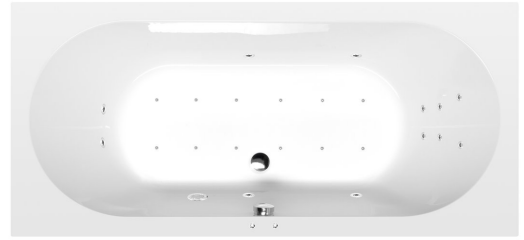

LEVANA hydromasážní vana, 170x80x39cm, Attraction Hydro-Air, chrom

Objednací kód: 71745.4010

Rozměry

Délka: 1700 mm
 Šířka: 800 mm
 Výška: 390 mm
 Objem: 209 l

Parametry

Záruka: 2 roky
 Barva: Bílá
 Materiál: Akrylát

Technický list

Electric cable 3x2,5mm²
 Length 2m from the wall
 Elektrický kabel 3x2,5mm²
 Délka kabelu ze zdi 2m

Electrical Characteristic:
 Tension: 220-230V/50hz
 Max. power consumption: 1200W
 Electric protection: residual-current device 30mA