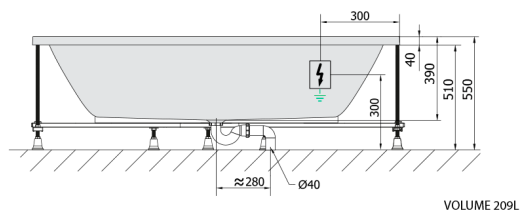

LEVANA hydromasážní vana, 170x80x39cm, Attraction Hydro-Air, chrom

Objednací kód: 71745.4010

Rozměry

Délka: 1700 mm
 Šířka: 800 mm
 Výška: 390 mm
 Objem: 209 l

Parametry

Barva: Bílá
 Materiál: Akrylát
 Záruka: 2 roky

Technický list

Electric cable 3x2,5mm²
 Length 2m from the wall
 Elektrický kabel 3x2,5mm²
 Délka kabelu ze zdi 2m

Electrical Characteristic:
 Tension: 220-230V/50hz
 Max. power consumption: 1200W
 Electric protection: residual-current device 30mA