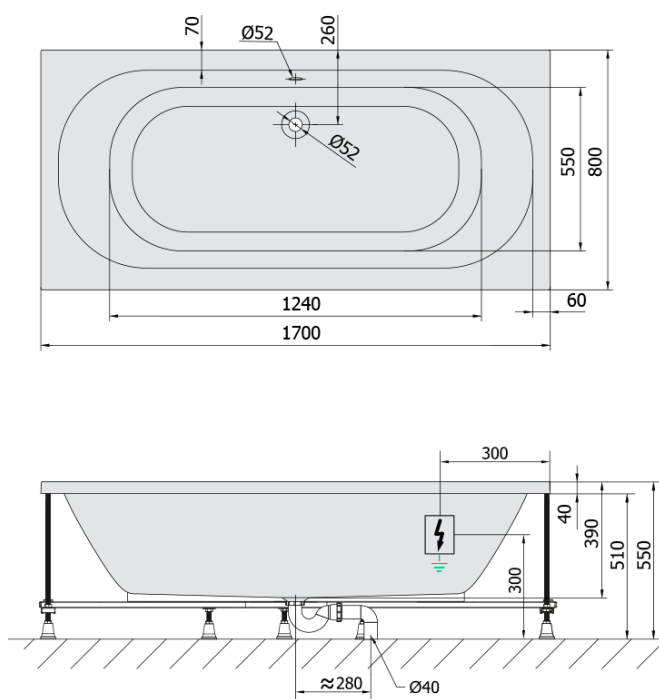

**LEVANA hydromasážní vana, 170x80x39cm,
Attraction Hydro, chrom**

Objednací kód: 71745.3010

Základní informace

Značka: Polysan
Série: HYDROMASÁŽNÍ SYSTÉMY

Rozměry

Délka: 1700 mm
Šířka: 800 mm
Výška: 390 mm
Objem: 209 l

Parametry

Záruka: 2 roky
Hmotnost / ks: 49.5 kg
Balení: 1 ks
Barva: Bílá
Jiné barevné provedení: Dle vzorníku
Materiál: Akrylát
Tvar: Obdélníkové
Instalace: Vestavná (k obezdění)
Průměr odpadu: 52 mm
Masážní systém: ATTRACTION HYDRO

Doporučujeme přikoupit

1 ks Zvukoizolační samolepící páska k vaně, 3m (Objednací kód: 93400)

Technický list

VOLUME 209L

Electric cable 3x2,5mm²
Length 2m from the wall

Elektrický kabel 3x2,5mm²
Délka kabelu ze zdi 2m