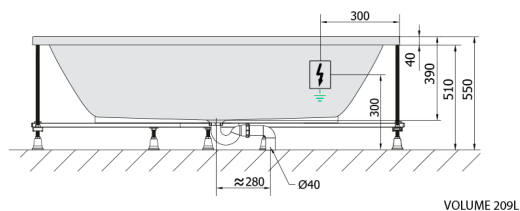

LEVANA hydromasážní vana, 170x80x39cm, Attraction Hydro, chrom

Objednací kód: 71745.3010

Rozměry

Délka: 1700 mm
 Šířka: 800 mm
 Výška: 390 mm
 Objem: 209 l

Parametry

Barva: Bílá
 Materiál: Akrylát
 Záruka: 2 roky

Technický list

Electric cable 3x2,5mm²
 Length 2m from the wall
 Elektrický kabel 3x2,5mm²
 Délka kabelu ze zdi 2m

Electrical Characteristic:
 Tension: 220-230V/50hz
 Max. power consumption: 1200W
 Electric protection: residual-current device 30mA