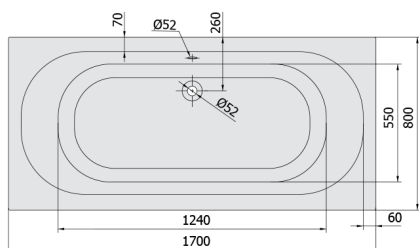

LEVANA hydromasážní vana, 170x80x39cm, Attraction Hydro, chrom

Objednací kód: 71745.3010

Rozměry

Délka: 1700 mm
 Šířka: 800 mm
 Výška: 390 mm
 Objem: 209 l

Parametry

Záruka: 2 roky
 Barva: Bílá
 Materiál: Akrylát

Technický list

VOLUME 209L

Electric cable 3x2,5mm²
 Length 2m from the wall
 Elektrický kabel 3x2,5mm²
 Délka kabelu ze zdi 2m

Electrical Characteristic:
 Tension: 220-230V/50hz
 Max. power consumption: 1200W
 Electric protection: residual-current device 30mA