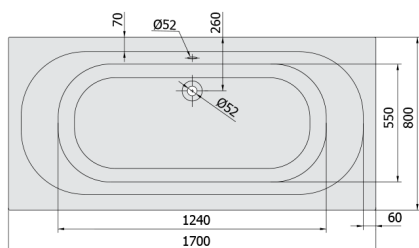

LEVANA hydromasážní vana, 170x80x39cm, Attraction Hydro, chrom

Objednací kód: 71745.3010

Rozměry

Délka: 1700 mm
 Šířka: 800 mm
 Výška: 390 mm
 Objem: 209 l

Parametry

Barva: Bílá
 Materiál: Akrylát
 Záruka: 2 roky

Technický list

Electric cable 3x2,5mm²
 Length 2m from the wall
 Elektrický kabel 3x2,5mm²
 Délka kabelu ze zdi 2m

Electrical Characteristic:
 Tension: 220-230V/50hz
 Max. power consumption: 1200W
 Electric protection: residual-current device 30mA