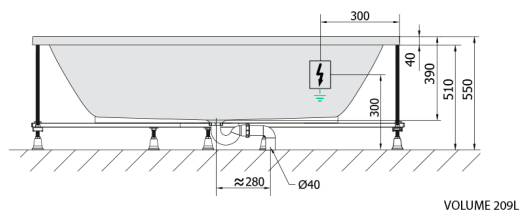

LEVANA hydromasážní vana, 170x80x39cm, Attraction Hydro, chrom

Objednací kód: 71745.3010

Rozměry

Délka: 1700 mm
 Šířka: 800 mm
 Výška: 390 mm
 Objem: 209 l

Parametry

Záruka: 2 roky
 Barva: Bílá
 Materiál: Akrylát

Technický list

VOLUME 209L

Electric cable 3x2,5mm²
 Length 2m from the wall
 Elektrický kabel 3x2,5mm²
 Délka kabelu ze zdi 2m

Electrical Characteristic:
 Tension: 220-230V/50hz
 Max. power consumption: 1200W
 Electric protection: residual-current device 30mA