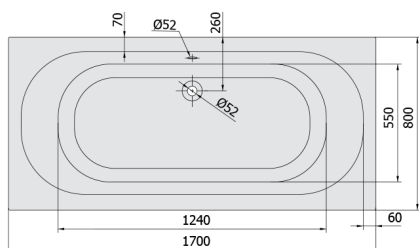

LEVANA hydromasážní vana, 170x80x39cm, Active Hydro-Air, chrom

Objednací kód: 71745.2010

Rozměry

Délka: 1700 mm
 Šířka: 800 mm
 Výška: 390 mm
 Objem: 209 l

Parametry

Záruka: 2 roky
 Barva: Bílá
 Materiál: Akrylát

Technický list

Electric cable 3x2,5mm²
 Length 2m from the wall
 Elektrický kabel 3x2,5mm²
 Délka kabelu ze zdi 2m

Electrical Characteristic:
 Tension: 220-230V/50hz
 Max. power consumption: 1200W
 Electric protection: residual-current device 30mA