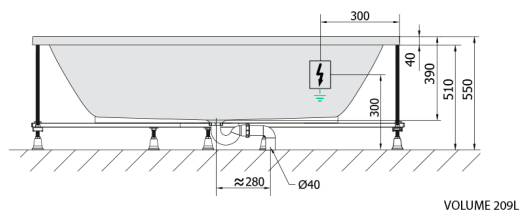

LEVANA hydromasážní vana, 170x80x39cm, Active Hydro-Air, chrom

Objednací kód: 71745.2010

Rozměry

Délka: 1700 mm
 Šířka: 800 mm
 Výška: 390 mm
 Objem: 209 l

Parametry

Záruka: 2 roky
 Barva: Bílá
 Materiál: Akrylát

Technický list

Electric cable 3x2,5mm²
 Length 2m from the wall
 Elektrický kabel 3x2,5mm²
 Délka kabelu ze zdi 2m

Electrical Characteristic:
 Tension: 220-230V/50hz
 Max. power consumption: 1200W
 Electric protection: residual-current device 30mA