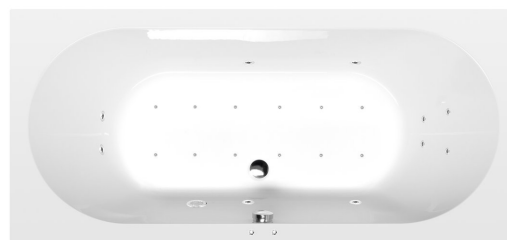

LEVANA hydromasážní vana, 170x80x39cm, Active Hydro-Air, chrom

Objednací kód: 71745.2010

Rozměry

Délka: 1700 mm
 Šířka: 800 mm
 Výška: 390 mm
 Objem: 209 l

Parametry

Záruka: 2 roky
 Barva: Bílá
 Materiál: Akrylát

Technický list

Electric cable 3x2,5mm²
 Length 2m from the wall
 Elektrický kabel 3x2,5mm²
 Délka kabelu ze zdi 2m

Electrical Characteristic:
 Tension: 220-230V/50hz
 Max. power consumption: 1200W
 Electric protection: residual-current device 30mA