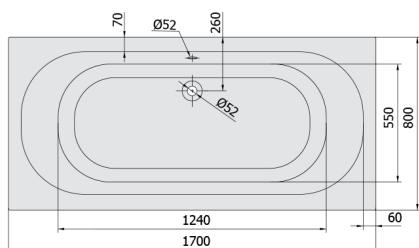

### Rozměry

Délka: 1700 mm  
 Šířka: 800 mm  
 Výška: 390 mm  
 Objem: 209 l

### Technický list

Electric cable 3x2,5mm<sup>2</sup>  
 Length 2m from the wall  
 Elektrický kabel 3x2,5mm<sup>2</sup>  
 Délka kabelu ze zdi 2m

Electrical Characteristic:  
 Tension: 220-230V/50hz  
 Max. power consumption: 1200W  
 Electric protection: residual-current device 30mA