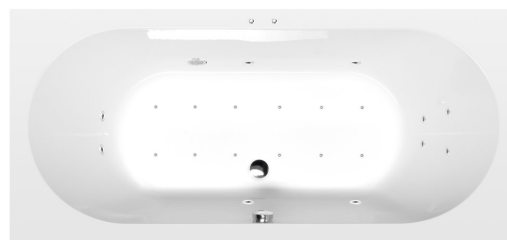

## LEVANA hydromasážní vana, 170x80x39cm, Active Hydro-Air, chrom

Objednací kód: 71745.2010

### Rozměry

Délka: 1700 mm  
 Šířka: 800 mm  
 Výška: 390 mm  
 Objem: 209 l

### Parametry

Barva: Bílá  
 Materiál: Akrylát  
 Záruka: 2 roky