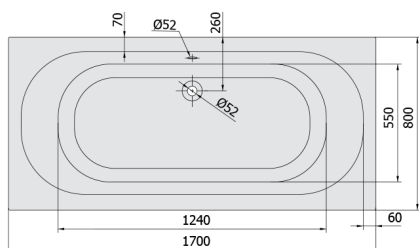

LEVANA hydromasážní vana, 170x80x39cm, Active Hydro, chrom

Objednací kód: 71745.1010

Rozměry

Délka: 1700 mm
 Šířka: 800 mm
 Výška: 390 mm
 Objem: 209 l

Parametry

Záruka: 2 roky
 Barva: Bílá
 Materiál: Akrylát

Technický list

Electric cable 3x2,5mm²
 Length 2m from the wall
 Elektrický kabel 3x2,5mm²
 Délka kabelu ze zdi 2m

Electrical Characteristic:
 Tension: 220-230V/50hz
 Max. power consumption: 1200W
 Electric protection: residual-current device 30mA