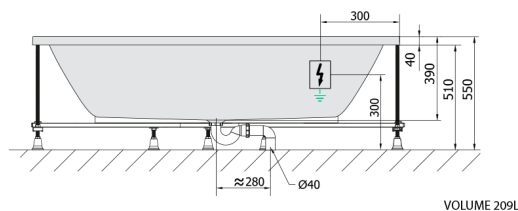

LEVANA hydromasážní vana, 170x80x39cm, Active Hydro, chrom

Objednací kód: 71745.1010

Rozměry

Délka: 1700 mm
 Šířka: 800 mm
 Výška: 390 mm
 Objem: 209 l

Parametry

Záruka: 2 roky
 Barva: Bílá
 Materiál: Akrylát

Technický list

Electric cable 3x2,5mm²
 Length 2m from the wall
 Elektrický kabel 3x2,5mm²
 Délka kabelu ze zdi 2m

Electrical Characteristic:
 Tension: 220-230V/50hz
 Max. power consumption: 1200W
 Electric protection: residual-current device 30mA