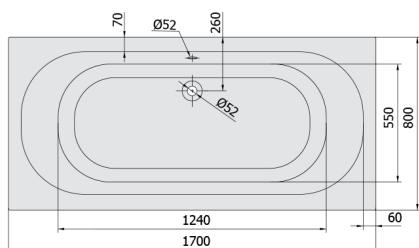

LEVANA hydromasážní vana, 170x80x39cm, Active Hydro, chrom

Objednací kód: 71745.1010

Rozměry

Délka: 1700 mm
 Šířka: 800 mm
 Výška: 390 mm
 Objem: 209 l

Parametry

Barva: Bílá
 Materiál: Akrylát
 Záruka: 2 roky

Technický list

Electric cable 3x2,5mm²
 Length 2m from the wall
 Elektrický kabel 3x2,5mm²
 Délka kabelu ze zdi 2m

Electrical Characteristic:
 Tension: 220-230V/50hz
 Max. power consumption: 1200W
 Electric protection: residual-current device 30mA