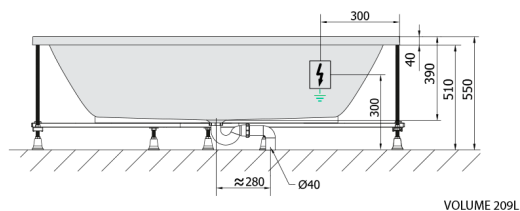

LEVANA hydromasážní vana, 170x80x39cm, Active Hydro, chrom

Objednací kód: 71745.1010

Rozměry

Délka: 1700 mm
 Šířka: 800 mm
 Výška: 390 mm
 Objem: 209 l

Parametry

Barva: Bílá
 Materiál: Akrylát
 Záruka: 2 roky

Technický list

Electric cable 3x2,5mm²
 Length 2m from the wall
 Elektrický kabel 3x2,5mm²
 Délka kabelu ze zdi 2m

Electrical Characteristic:
 Tension: 220-230V/50hz
 Max. power consumption: 1200W
 Electric protection: residual-current device 30mA