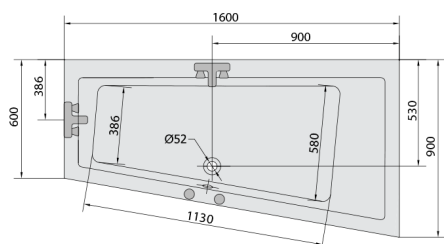

ANDRA R hydromasážní vana, 160x90x45cm, Highline Hydro-Air, chrom

Objednací kód: 81541.6010

Rozměry

Délka: 1600 mm
 Šířka: 900 mm
 Výška: 450 mm
 Objem: 240 l

Parametry

Barva: Bílá
 Materiál: Akrylát
 Záruka: 2 roky

Technický list

VOLUME 300L

- Electric cable 3x2,5mm²
Lenght 2m from the wall
-  Elektrický kabel 3x2,5mm²
Délka kabelu ze zdi 2m
- Electrical Characteristic:
Tension: 220-230V/50hz
Max. power consumption: 1200W
Electric protection: residual-current device 30mA
- Elektrické vlastnosti:
Napětí: 220-230V/50hz
Max. spotřeba: 1200W
Elektrické jistění: proudový chránič 30mA