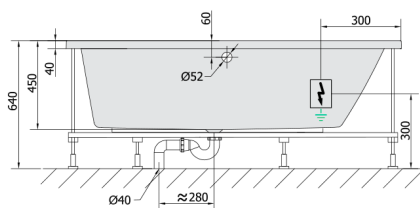

ANDRA R hydromasážní vana, 160x90x45cm, Highline Hydro-Air, chrom

Objednací kód: 81541.6010

Rozměry

Délka: 1600 mm
 Šířka: 900 mm
 Výška: 450 mm
 Objem: 240 l

Parametry

Barva: Bílá
 Materiál: Akrylát
 Záruka: 2 roky

Technický list

VOLUME 300L

- Electric cable 3x2,5mm²
Lenght 2m from the wall
-  Elektrický kabel 3x2,5mm²
Délka kabelu ze zdi 2m
- Electrical Characteristic:
Tension: 220-230V/50hz
Max. power consumption: 1200W
Electric protection: residual-current device 30mA
- Elektrické vlastnosti:
Napětí: 220-230V/50hz
Max. spotřeba: 1200W
Elektrické jistění: proudový chránič 30mA