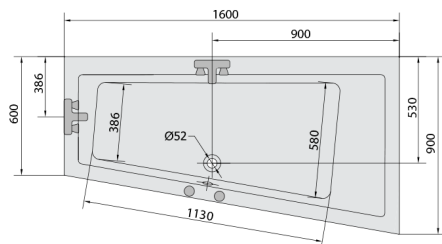

## ANDRA R hydromasážní vana, 160x90x45cm, Highline Hydro, chrom

Objednací kód: 81541.5010

### Rozměry

Délka: 1600 mm  
 Šířka: 900 mm  
 Výška: 450 mm  
 Objem: 240 l

### Technický list

VOLUME 300L

- Electric cable 3x2,5mm<sup>2</sup>  
Lenght 2m from the wall
-  Elektrický kabel 3x2,5mm<sup>2</sup>  
Délka kabelu ze zdi 2m
- Electrical Characteristic:  
Tension: 220-230V/50hz  
Max. power consumption: 1200W  
Electric protection: residual-current device 30mA
- Elektrické vlastnosti:  
Napětí: 220-230V/50hz  
Max. spotřeba: 1200W  
Elektrické jistění: proudový chránič 30mA