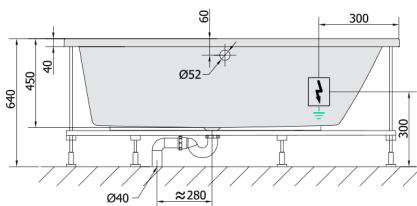

### Rozměry

Délka: 1600 mm  
 Šířka: 900 mm  
 Výška: 450 mm  
 Objem: 240 l

### Technický list

VOLUME 300L

- Electric cable 3x2,5mm<sup>2</sup>  
Lenght 2m from the wall
-  Elektrický kabel 3x2,5mm<sup>2</sup>  
Délka kabelu ze zdi 2m
- Electrical Characteristic:  
Tension: 220-230V/50hz  
Max. power consumption: 1200W  
Electric protection: residual-current device 30mA
- Elektrické vlastnosti:  
Napětí: 220-230V/50hz  
Max. spotřeba: 1200W  
Elektrické jistění: proudový chránič 30mA