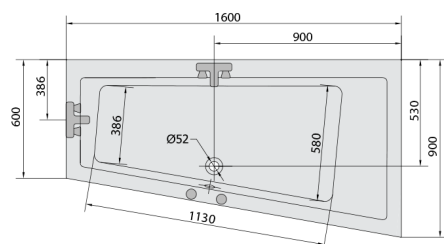

ANDRA R hydromasážní vana, 160x90x45cm, Attraction Hydro-Air, chrom

Objednací kód: 81541.4010

Rozměry

Délka: 1600 mm
 Šířka: 900 mm
 Výška: 450 mm
 Objem: 240 l

Parametry

Barva: Bílá
 Materiál: Akrylát
 Záruka: 2 roky

Technický list

VOLUME 300L

- Electric cable 3x2,5mm²
Length 2m from the wall
-  Elektrický kabel 3x2,5mm²
Délka kabelu ze zdi 2m
- Electrical Characteristic:
Tension: 220-230V/50hz
Max. power consumption: 1200W
Electric protection: residual-current device 30mA
- Elektrické vlastnosti:
Napětí: 220-230V/50hz
Max. spotřeba: 1200W
Elektrické jistění: proudový chránič 30mA