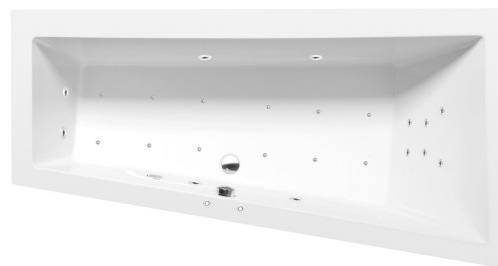

ANDRA R hydromasážní vana, 160x90x45cm, Attraction Hydro-Air, chrom

Objednací kód: 81541.4010

Rozměry

Délka: 1600 mm
 Šířka: 900 mm
 Výška: 450 mm
 Objem: 240 l

Parametry

Barva: Bílá
 Materiál: Akrylát
 Záruka: 2 roky

Technický list

VOLUME 300L

- Electric cable 3x2,5mm²
Length 2m from the wall
-  Elektrický kabel 3x2,5mm²
Délka kabelu ze zdi 2m
- Electrical Characteristic:
Tension: 220-230V/50hz
Max. power consumption: 1200W
Electric protection: residual-current device 30mA
- Elektrické vlastnosti:
Napětí: 220-230V/50hz
Max. spotřeba: 1200W
Elektrické jistění: proudový chránič 30mA