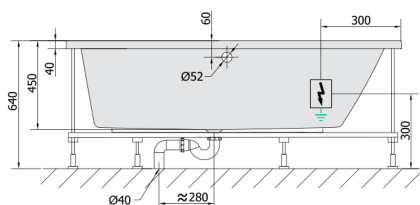

ANDRA R hydromasážní vana, 160x90x45cm, Attraction Hydro-Air, chrom

Objednací kód: 81541.4010

Rozměry

Délka: 1600 mm
 Šířka: 900 mm
 Výška: 450 mm
 Objem: 240 l

Parametry

Barva: Bílá
 Materiál: Akrylát
 Záruka: 2 roky

Technický list

VOLUME 300L

- Electric cable 3x2,5mm²
Length 2m from the wall
-  Elektrický kabel 3x2,5mm²
Délka kabelu ze zdi 2m
- Electrical Characteristic:
Tension: 220-230V/50hz
Max. power consumption: 1200W
Electric protection: residual-current device 30mA
- Elektrické vlastnosti:
Napětí: 220-230V/50hz
Max. spotřeba: 1200W
Elektrické jistění: proudový chránič 30mA