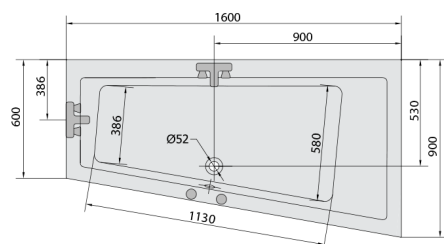

Technický list

VOLUME 300L

Electric cable 3x2,5mm²
Length 2m from the wall

Electrical Characteristic:
Tension: 220-230V/50hz
Max. power consumption: 1200W
Electric protection: residual-current device 30mA

Elektrické vlastnosti:
Napětí: 220-230V/50hz
Max. spotřeba: 1200W
Elektrické jistění: proudový chránič 30mA