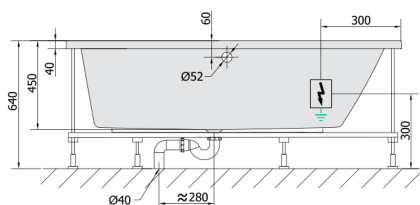

Technický list

VOLUME 300L

Electric cable 3x2,5mm²
Length 2m from the wall

Electrical Characteristic:
Tension: 220-230V/50hz
Max. power consumption: 1200W
Electric protection: residual-current device 30mA

Elektrické vlastnosti:
Napětí: 220-230V/50hz
Max. spotřeba: 1200W
Elektrické jistění: proudový chránič 30mA