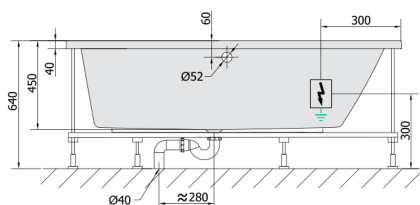

ANDRA R hydromasážní vana, 160x90x45cm, Active Hydro-Air, chrom

Objednací kód: 81541.2010

Rozměry

Délka: 1600 mm
 Šířka: 900 mm
 Výška: 450 mm
 Objem: 240 l

Parametry

Barva: Bílá
 Materiál: Akrylát
 Záruka: 2 roky

Technický list

VOLUME 300L

Electric cable 3x2,5mm²
 Length 2m from the wall

Elektrický kabel 3x2,5mm²
 Délka kabelu ze zdi 2m

Electrical Characteristic:
 Tension: 220-230V/50hz
 Max. power consumption: 1200W
 Electric protection: residual-current device 30mA