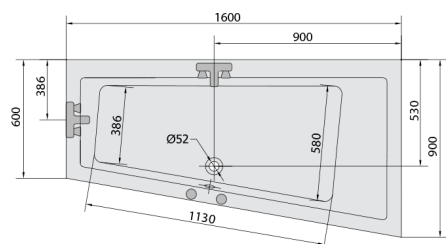

ANDRA R hydromasážní vana, 160x90x45cm, Active Hydro-Air, chrom

Objednací kód: 81541.2010

Rozměry

Délka: 1600 mm
 Šířka: 900 mm
 Výška: 450 mm
 Objem: 240 l

Parametry

Barva: Bílá
 Materiál: Akrylát
 Záruka: 2 roky

Technický list

VOLUME 300L

Electric cable 3x2,5mm²
 Length 2m from the wall

Elektrický kabel 3x2,5mm²
 Délka kabelu ze zdi 2m

Electrical Characteristic:
 Tension: 220-230V/50hz
 Max. power consumption: 1200W
 Electric protection: residual-current device 30mA

Elektrické vlastnosti:
 Napětí: 220-230V/50hz
 Max. spotřeba: 1200W
 Elektrické jistění: proudový chránič 30mA