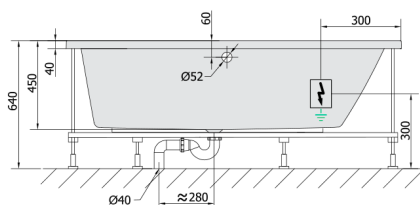

ANDRA R hydromasážní vana, 160x90x45cm, Active Hydro, chrom

Objednací kód: 81541.1010

Rozměry

Délka: 1600 mm
 Šířka: 900 mm
 Výška: 450 mm
 Objem: 240 l

Parametry

Barva: Bílá
 Materiál: Akrylát
 Záruka: 2 roky

Technický list

VOLUME 300L

- Electric cable 3x2,5mm²
 Length 2m from the wall
- ⚡ Elektrický kabel 3x2,5mm²
 Délka kabelu ze zdi 2m
- Electrical Characteristic:
 Tension: 220-230V/50hz
 Max. power consumption: 1200W
 Electric protection: residual-current device 30mA
- Elektrické vlastnosti:
 Napětí: 220-230V/50hz
 Max. spotřeba: 1200W
 Elektrické jistění: proudový chránič 30mA