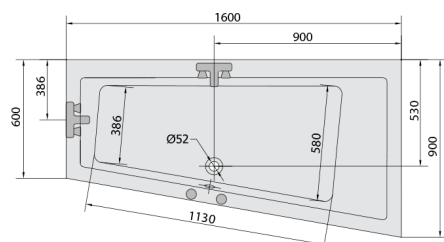

ANDRA R hydromasážní vana, 160x90x45cm, Active Hydro, chrom

Objednací kód: 81541.1010

Rozměry

Délka: 1600 mm
 Šířka: 900 mm
 Výška: 450 mm
 Objem: 240 l

Parametry

Barva: Bílá
 Materiál: Akrylát
 Záruka: 2 roky

Technický list

VOLUME 300L

- Electric cable 3x2,5mm²
 Length 2m from the wall
- ⚡ Elektrický kabel 3x2,5mm²
 Délka kabelu ze zdi 2m
- Electrical Characteristic:
 Tension: 220-230V/50hz
 Max. power consumption: 1200W
 Electric protection: residual-current device 30mA
- Elektrické vlastnosti:
 Napětí: 220-230V/50hz
 Max. spotřeba: 1200W
 Elektrické jistění: proudový chránič 30mA