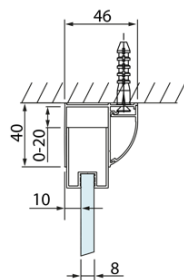

LUCIS LINE sprchová boční stěna 1000mm, čiré sklo, II. jakost

Objednací kód: DL3515_QM-01

Základní informace

Značka: Polysan
Série: LUCIS LINE

Rozměry

Výška: 2000 mm
Hloubka: 1000 mm

Parametry

Barva profilu: Chrom - Leštěný hliník
Tvar: Pevná stěna ke sprchovým dveřím
Typ výplně: Čiré sklo
Úprava skla: Antidrop
Tloušťka skla: 8 mm
Hmotnost / ks: 35.05 kg
Balení: 1 ks
Záruka: 2 roky

Technický list

Model	A	C
DL4215	1470-1510	560
DL4315	1570-1610	610

Model	B
DL3215	670-690
DL3315	770-790
DL3415	870-890
DL3515	970-990

LUCIS LINE sprchová boční stěna 1000mm, čiré sklo,
II. jakost

Model	A	C
DL2715	770-810	575
DL2815	870-910	675

Model	B
DL3215	670-690
DL3315	770-790
DL3415	870-890
DL3515	970-990

LUCIS LINE sprchová boční stěna 1000mm, čiré sklo,
II. jakost

Model	A	C	D
DL1015	970-1010	375	~437
DL1115	1070-1110	425	~487
DL1215	1170-1210	475	~537
DL1315	1270-1310	525	~587
DL1415	1370-1410	575	~637

Model	B
DL3215	670-690
DL3315	770-790
DL3415	870-890
DL3515	970-990