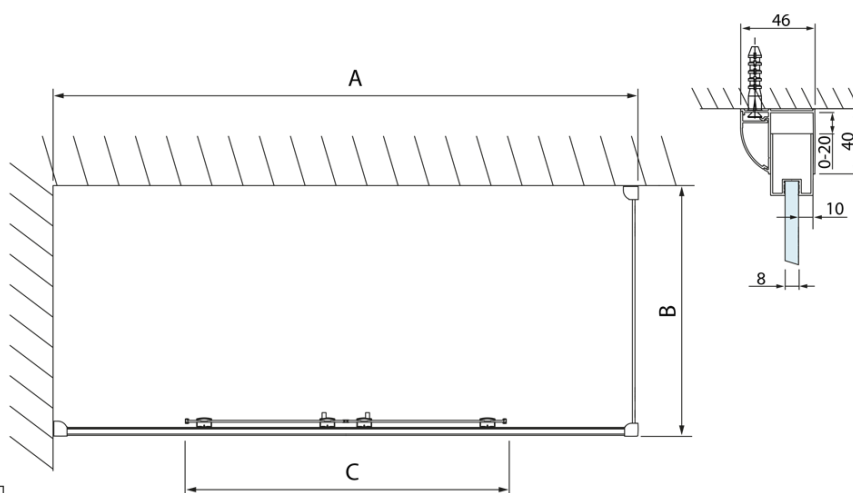

LUCIS LINE sprchová boční stěna 1000mm, čiré sklo, II. jakost

Objednací kód: DL3515_QM-01

Základní informace

Značka: Polysan
Série: LUCIS LINE

Rozměry

Výška: 2000 mm
Hloubka: 1000 mm

Parametry

Barva profilu: Chrom - Leštěný hliník
Tvar: Pevná stěna ke sprchovým dveřím
Typ výplně: Čiré sklo
Úprava skla: Antidrop
Tloušťka skla: 8 mm
Hmotnost / ks: 35.05 kg
Balení: 1 ks
Záruka: 2 roky

Technický list

Model	A	C
DL4215	1470-1510	560
DL4315	1570-1610	610

Model	B
DL3215	670-690
DL3315	770-790
DL3415	870-890
DL3515	970-990

LUCIS LINE sprchová boční stěna 1000mm, čiré sklo,
II. jakost

Model	A	C
DL2715	770-810	575
DL2815	870-910	675

Model	B
DL3215	670-690
DL3315	770-790
DL3415	870-890
DL3515	970-990

LUCIS LINE sprchová boční stěna 1000mm, čiré sklo,
II. jakost

Model	A	C	D
DL1015	970-1010	375	~437
DL1115	1070-1110	425	~487
DL1215	1170-1210	475	~537
DL1315	1270-1310	525	~587
DL1415	1370-1410	575	~637

Model	B
DL3215	670-690
DL3315	770-790
DL3415	870-890
DL3515	970-990