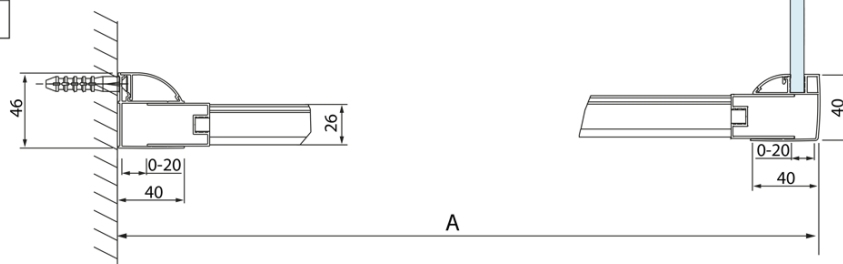

LUCIS LINE sprchová boční stěna 1000mm, čiré sklo, II. jakost

Objednací kód: DL3515_QM-01

Základní informace

Značka: Polysan
Série: LUCIS LINE

Rozměry

Výška: 2000 mm
Hloubka: 1000 mm

Parametry

Barva profilu: Chrom - Leštěný hliník
Tvar: Pevná stěna ke sprchovým dveřím
Typ výplně: Čiré sklo
Úprava skla: Antidrop
Tloušťka skla: 8 mm
Hmotnost / ks: 35.05 kg
Balení: 1 ks
Záruka: 2 roky

Technický list

Model	A	C
DL4215	1470-1510	560
DL4315	1570-1610	610

Model	B
DL3215	670-690
DL3315	770-790
DL3415	870-890
DL3515	970-990

LUCIS LINE sprchová boční stěna 1000mm, čiré sklo,
II. jakost

Model	A	C
DL2715	770-810	575
DL2815	870-910	675

Model	B
DL3215	670-690
DL3315	770-790
DL3415	870-890
DL3515	970-990

LUCIS LINE sprchová boční stěna 1000mm, čiré sklo,
II. jakost

Model	A	C	D
DL1015	970-1010	375	~437
DL1115	1070-1110	425	~487
DL1215	1170-1210	475	~537
DL1315	1270-1310	525	~587
DL1415	1370-1410	575	~637

Model	B
DL3215	670-690
DL3315	770-790
DL3415	870-890
DL3515	970-990