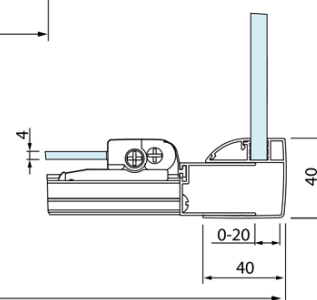

LUCIS LINE sprchová boční stěna 1000mm, čiré sklo, II. jakost

Objednací kód: DL3515_QM-01

Základní informace

Značka: Polysan
Série: LUCIS LINE

Rozměry

Výška: 2000 mm
Hloubka: 1000 mm

Parametry

Barva profilu: Chrom - Leštěný hliník
Tvar: Pevná stěna ke sprchovým dveřím
Typ výplně: Čiré sklo
Úprava skla: Antidrop
Tloušťka skla: 8 mm
Hmotnost / ks: 35.05 kg
Balení: 1 ks
Záruka: 2 roky

Technický list

Model	A	C
DL4215	1470-1510	560
DL4315	1570-1610	610

Model	B
DL3215	670-690
DL3315	770-790
DL3415	870-890
DL3515	970-990

LUCIS LINE sprchová boční stěna 1000mm, čiré sklo,
II. jakost

Model	A	C
DL2715	770-810	575
DL2815	870-910	675

Model	B
DL3215	670-690
DL3315	770-790
DL3415	870-890
DL3515	970-990

LUCIS LINE sprchová boční stěna 1000mm, čiré sklo,
II. jakost

Model	A	C	D
DL1015	970-1010	375	~437
DL1115	1070-1110	425	~487
DL1215	1170-1210	475	~537
DL1315	1270-1310	525	~587
DL1415	1370-1410	575	~637

Model	B
DL3215	670-690
DL3315	770-790
DL3415	870-890
DL3515	970-990