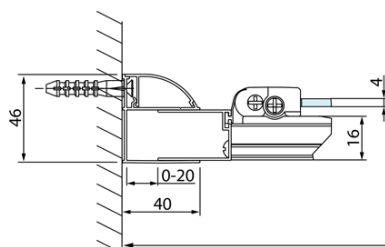

LUCIS LINE sprchová boční stěna 1000mm, čiré sklo, II. jakost

Objednací kód: DL3515_QM-01

Základní informace

Značka: Polysan
Série: LUCIS LINE

Rozměry

Výška: 2000 mm
Hloubka: 1000 mm

Parametry

Barva profilu: Chrom - Leštěný hliník
Tvar: Pevná stěna ke sprchovým dveřím
Typ výplně: Čiré sklo
Úprava skla: Antidrop
Tloušťka skla: 8 mm
Hmotnost / ks: 35.05 kg
Balení: 1 ks
Záruka: 2 roky

Technický list

Model	A	C
DL4215	1470-1510	560
DL4315	1570-1610	610

Model	B
DL3215	670-690
DL3315	770-790
DL3415	870-890
DL3515	970-990

LUCIS LINE sprchová boční stěna 1000mm, čiré sklo,
II. jakost

Model	A	C
DL2715	770-810	575
DL2815	870-910	675

Model	B
DL3215	670-690
DL3315	770-790
DL3415	870-890
DL3515	970-990

LUCIS LINE sprchová boční stěna 1000mm, čiré sklo,
II. jakost

Model	A	C	D
DL1015	970-1010	375	~437
DL1115	1070-1110	425	~487
DL1215	1170-1210	475	~537
DL1315	1270-1310	525	~587
DL1415	1370-1410	575	~637