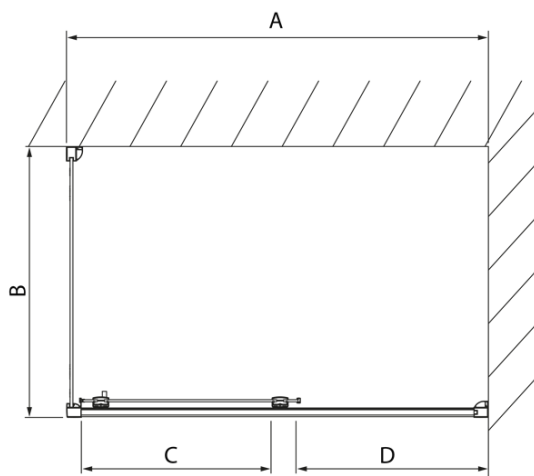

LUCIS LINE sprchová boční stěna 1000mm, čiré sklo, II. jakost

Objednací kód: DL3515_QM-01

Základní informace

Značka: Polysan
Série: LUCIS LINE

Rozměry

Výška: 2000 mm
Hloubka: 1000 mm

Parametry

Barva profilu: Chrom - Leštěný hliník
Tvar: Pevná stěna ke sprchovým dveřím
Typ výplně: Čiré sklo
Úprava skla: Antidrop
Tloušťka skla: 8 mm
Hmotnost / ks: 35.05 kg
Balení: 1 ks
Záruka: 2 roky

Technický list

Model	A	C
DL4215	1470-1510	560
DL4315	1570-1610	610

Model	B
DL3215	670-690
DL3315	770-790
DL3415	870-890
DL3515	970-990

LUCIS LINE sprchová boční stěna 1000mm, čiré sklo,
II. jakost

Model	A	C
DL2715	770-810	575
DL2815	870-910	675

Model	B
DL3215	670-690
DL3315	770-790
DL3415	870-890
DL3515	970-990

LUCIS LINE sprchová boční stěna 1000mm, čiré sklo,
II. jakost

Model	A	C	D
DL1015	970-1010	375	~437
DL1115	1070-1110	425	~487
DL1215	1170-1210	475	~537
DL1315	1270-1310	525	~587
DL1415	1370-1410	575	~637