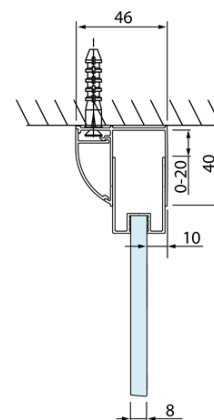

LUCIS LINE sprchová boční stěna 1000mm, čiré sklo, II. jakost

Objednací kód: DL3515_QM-01

Základní informace

Značka: Polysan
Série: LUCIS LINE

Rozměry

Výška: 2000 mm
Hloubka: 1000 mm

Parametry

Barva profilu: Chrom - Leštěný hliník
Tvar: Pevná stěna ke sprchovým dveřím
Typ výplně: Čiré sklo
Úprava skla: Antidrop
Tloušťka skla: 8 mm
Hmotnost / ks: 35.05 kg
Balení: 1 ks
Záruka: 2 roky

Technický list

Model	A	C
DL4215	1470-1510	560
DL4315	1570-1610	610

Model	B
DL3215	670-690
DL3315	770-790
DL3415	870-890
DL3515	970-990

LUCIS LINE sprchová boční stěna 1000mm, čiré sklo,
II. jakost

Model	A	C
DL2715	770-810	575
DL2815	870-910	675

Model	B
DL3215	670-690
DL3315	770-790
DL3415	870-890
DL3515	970-990

LUCIS LINE sprchová boční stěna 1000mm, čiré sklo,
II. jakost

Model	A	C	D
DL1015	970-1010	375	~437
DL1115	1070-1110	425	~487
DL1215	1170-1210	475	~537
DL1315	1270-1310	525	~587
DL1415	1370-1410	575	~637

Model	B
DL3215	670-690
DL3315	770-790
DL3415	870-890
DL3515	970-990