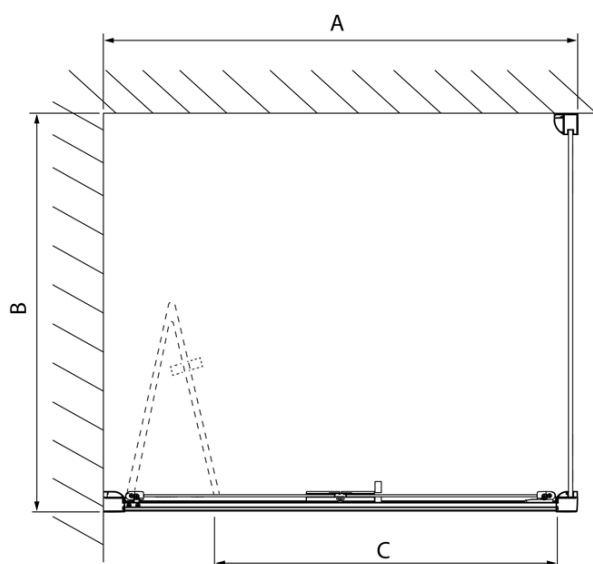

LUCIS LINE sprchová boční stěna 1000mm, čiré sklo, II. jakost

Objednací kód: DL3515_QM-01

Základní informace

Značka: Polysan
Série: LUCIS LINE

Rozměry

Výška: 2000 mm
Hloubka: 1000 mm

Parametry

Barva profilu: Chrom - Leštěný hliník
Tvar: Pevná stěna ke sprchovým dveřím
Typ výplně: Čiré sklo
Úprava skla: Antidrop
Tloušťka skla: 8 mm
Hmotnost / ks: 35.05 kg
Balení: 1 ks
Záruka: 2 roky

Technický list

Model	A	C
DL4215	1470-1510	560
DL4315	1570-1610	610

Model	B
DL3215	670-690
DL3315	770-790
DL3415	870-890
DL3515	970-990

LUCIS LINE sprchová boční stěna 1000mm, čiré sklo,
II. jakost

Model	A	C
DL2715	770-810	575
DL2815	870-910	675

Model	B
DL3215	670-690
DL3315	770-790
DL3415	870-890
DL3515	970-990

LUCIS LINE sprchová boční stěna 1000mm, čiré sklo,
II. jakost

Model	A	C	D
DL1015	970-1010	375	~437
DL1115	1070-1110	425	~487
DL1215	1170-1210	475	~537
DL1315	1270-1310	525	~587
DL1415	1370-1410	575	~637