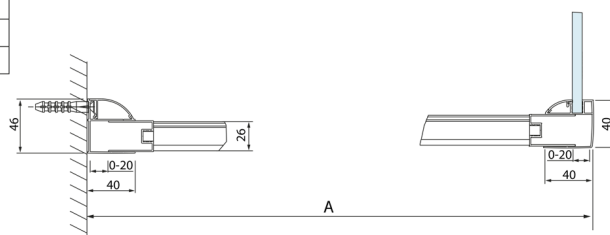

## LUCIS LINE sprchová boční stěna 1000mm, čiré sklo, II. jakost

Objednací kód: DL3515\_QM-01

### Rozměry

Výška: 2000 mm

Hloubka: 1000 mm

## Technický list

Model	A	C
DL4215	1470-1510	560
DL4315	1570-1610	610

Model	B
DL3215	670-690
DL3315	770-790
DL3415	870-890
DL3515	970-990

Model	A	C
DL2715	770-810	575
DL2815	870-910	675

Model	B
DL3215	670-690
DL3315	770-790
DL3415	870-890
DL3515	970-990

Model	A	C	D
DL1015	970-1010	375	~437
DL1115	1070-1110	425	~487
DL1215	1170-1210	475	~537
DL1315	1270-1310	525	~587
DL1415	1370-1410	575	~637

Model	B
DL3215	670-690
DL3315	770-790
DL3415	870-890
DL3515	970-990