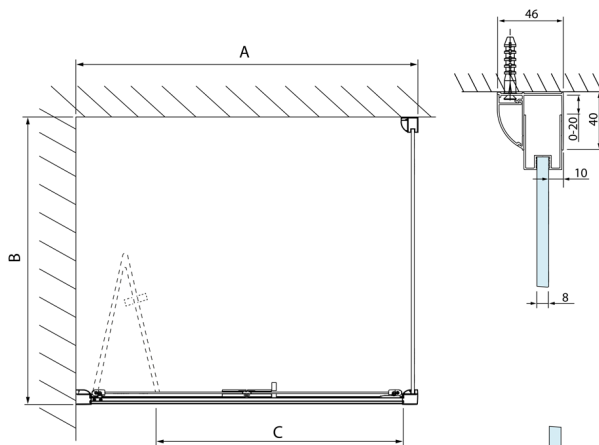

## LUCIS LINE sprchová boční stěna 1000mm, čiré sklo, II. jakost

Objednací kód: DL3515\_QM-01

### Rozměry

Výška: 2000 mm

Hloubka: 1000 mm

## Technický list

Model	A	C
DL4215	1470-1510	560
DL4315	1570-1610	610

Model	B
DL3215	670-690
DL3315	770-790
DL3415	870-890
DL3515	970-990

Model	A	C
DL2715	770-810	575
DL2815	870-910	675

Model	B
DL3215	670-690
DL3315	770-790
DL3415	870-890
DL3515	970-990