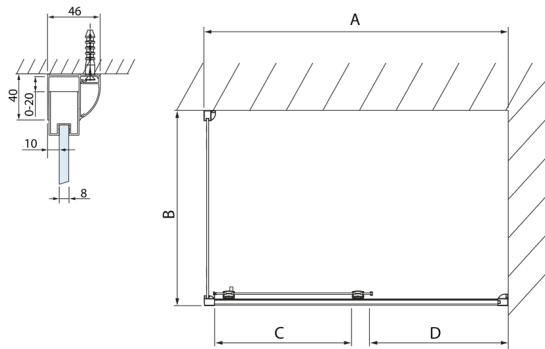

## LUCIS LINE sprchová boční stěna 1000mm, čiré sklo, II. jakost

Objednací kód: DL3515\_QM-01

### Rozměry

Výška: 2000 mm

Hloubka: 1000 mm

## Technický list

Model	A	C
DL4215	1470-1510	560
DL4315	1570-1610	610

Model	B
DL3215	670-690
DL3315	770-790
DL3415	870-890
DL3515	970-990

Model	A	C
DL2715	770-810	575
DL2815	870-910	675

Model	B
DL3215	670-690
DL3315	770-790
DL3415	870-890
DL3515	970-990

Model	A	C	D
DL1015	970-1010	375	~437
DL1115	1070-1110	425	~487
DL1215	1170-1210	475	~537
DL1315	1270-1310	525	~587
DL1415	1370-1410	575	~637

Model	B
DL3215	670-690
DL3315	770-790
DL3415	870-890
DL3515	970-990