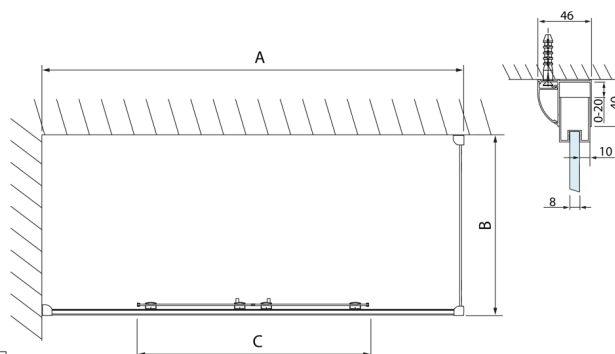

## LUCIS LINE sprchová boční stěna 1000mm, čiré sklo, II. jakost

Objednací kód: DL3515\_QM-01

### Rozměry

Výška: 2000 mm

Hloubka: 1000 mm

## Technický list

Model	A	C
DL4215	1470-1510	560
DL4315	1570-1610	610

Model	B
DL3215	670-690
DL3315	770-790
DL3415	870-890
DL3515	970-990

Model	A	C
DL2715	770-810	575
DL2815	870-910	675

Model	B
DL3215	670-690
DL3315	770-790
DL3415	870-890
DL3515	970-990

Model	A	C	D
DL1015	970-1010	375	~437
DL1115	1070-1110	425	~487
DL1215	1170-1210	475	~537
DL1315	1270-1310	525	~587
DL1415	1370-1410	575	~637

Model	B
DL3215	670-690
DL3315	770-790
DL3415	870-890
DL3515	970-990