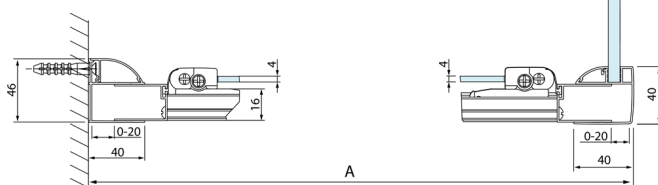

## LUCIS LINE sprchová boční stěna 1000mm, čiré sklo, II. jakost

Objednací kód: DL3515\_QM-01

### Rozměry

Výška: 2000 mm

Hloubka: 1000 mm

## Technický list

Model	A	C
DL4215	1470-1510	560
DL4315	1570-1610	610

Model	B
DL3215	670-690
DL3315	770-790
DL3415	870-890
DL3515	970-990

Model	A	C
DL2715	770-810	575
DL2815	870-910	675

Model	B
DL3215	670-690
DL3315	770-790
DL3415	870-890
DL3515	970-990

Model	A	C	D
DL1015	970-1010	375	~437
DL1115	1070-1110	425	~487
DL1215	1170-1210	475	~537
DL1315	1270-1310	525	~587
DL1415	1370-1410	575	~637

Model	B
DL3215	670-690
DL3315	770-790
DL3415	870-890
DL3515	970-990