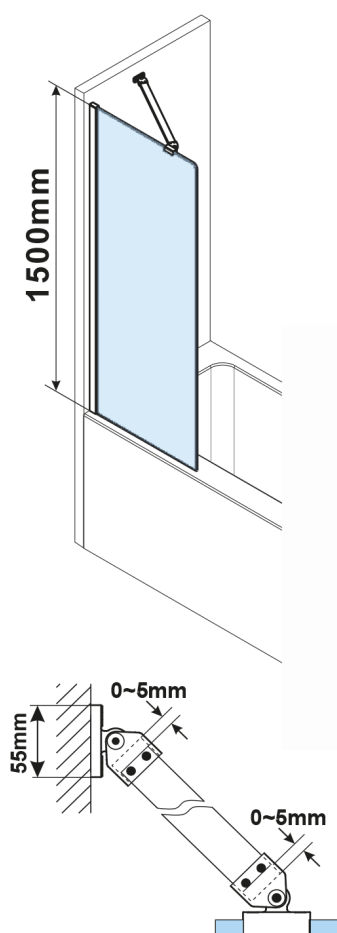

FISA vanová zástěna 800x1500mm, bílá mat, čiré sklo

Objednací kód: FS1082-W

Rozměry

Šířka: 800 mm
Výška: 1500 mm

Parametry

Záruka: 3 roky

Technický list

MODEL	A,mm
FS1062	585~600
FS1072	685~700
FS1082	785~800