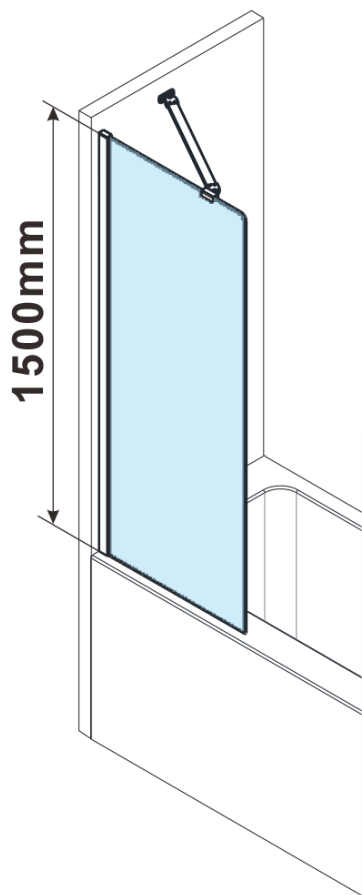

Objednací kód: FS1072-C

Základní informace

Značka: Polysan

Rozměry

Šířka: 700 mm

Výška: 1500 mm

Parametry

Barva profilu: Chrom - Leštěný hliník

Typ otevírání: Jednodílná pevná

Typ výplně: Čiré sklo

Úprava skla: Antidrop

Tloušťka skla: 8 mm

Hmotnost / ks: 18.95 kg

Balení: 2 ks

Záruka: 3 roky

Technický list

MODEL	A,mm
FS1062	585~600
FS1072	685~700
FS1082	785~800