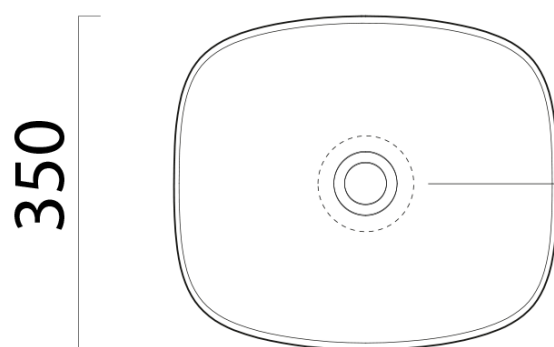

## Rozměry

Šířka: 400 mm  
Výška: 160 mm  
Hloubka: 350 mm

## Parametry

Barva: Červená/Růžová  
Materiál: Keramika  
Instalace: K postavení  
Typ umyvadla: Klasické umyvadlo  
Otvor pro baterii: Bez otvoru  
Přepad: NE  
Tvar: Obdélník  
Hmotnost / ks: 7.85 kg  
Balení: 1 ks  
Záruka: 2 roky

## Doporučujeme přikoupit

1 ks GSI umyvadlová výpust 5/4", neuzavíratelná, keramická zátka, 5-65mm, blush mat (Objednací kód: PVC24)

Technický list

255

205

Ø120

400