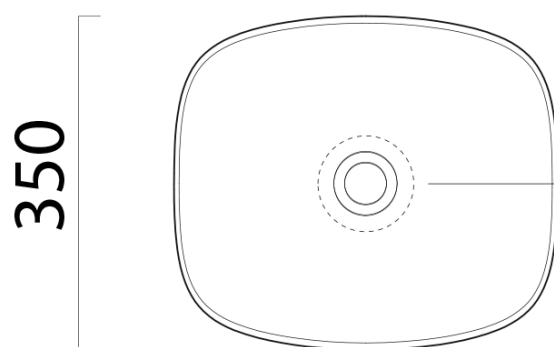

Objednací kód: 978524

Základní informace

Značka: GSI
Série: NUBES COLOR

Rozměry

Šířka: 400 mm
Výška: 160 mm
Hloubka: 350 mm

Parametry

Barva: Červená/Růžová
Materiál: Keramika
Instalace: K postavení
Typ umyvadla: Klasické umyvadlo
Otvor pro baterii: Bez otvoru
Přepad: NE
Tvar: Obdélník
Hmotnost / ks: 7.85 kg
Balení: 1 ks
Záruka: 2 roky

Doporučujeme přikoupit

1 ks GSI umyvadlová výpust 5/4", neuzavíratelná, tl.5-65 mm, keramická krytka, blush mat (Objednací kód: PVC24)

Technický list

255

205

400

Ø120