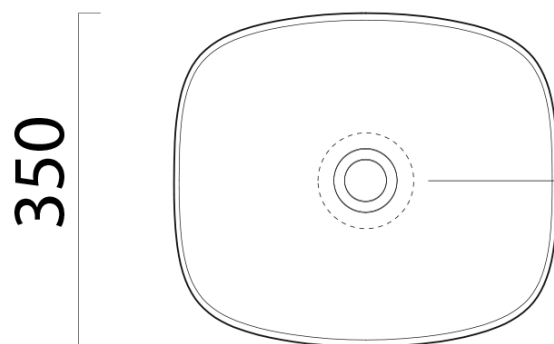

Objednací kód: 978524

Základní informace

Značka: GSI
Série: NUBES COLOR

Rozměry

Šířka: 400 mm
Výška: 160 mm
Hloubka: 350 mm

Parametry

Barva: Červená/Růžová
Materiál: Keramika
Instalace: K postavení
Typ umyvadla: Klasické umyvadlo
Otvor pro baterii: Bez otvoru
Přepad: NE
Tvar: Obdélník
Hmotnost / ks: 7.85 kg
Balení: 1 ks
Záruka: 2 roky

Doporučujeme přikoupit

1 ks GSI umyvadlová výpust 5/4", neuzavíratelná, tl.5-65 mm, keramická krytka, blush mat (Objednací kód: PVC24)

Technický list

255

205

Ø120

400