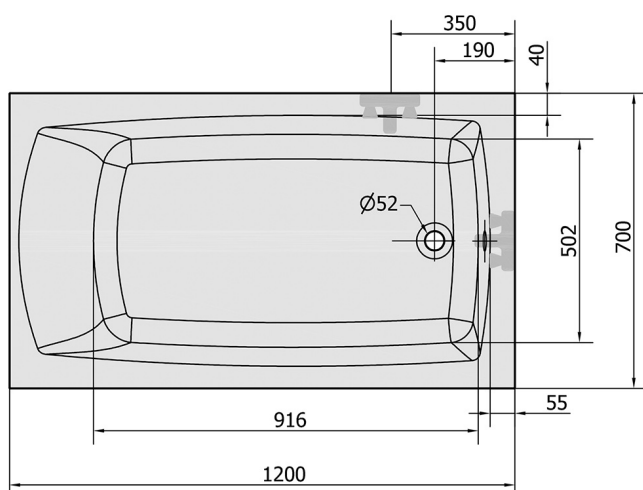

LILY obdélníková vana 120x70x39cm, bílá, II. jakost

Objednací kód: 25111_QM-01

Rozměry

Délka: 1200 mm
 Šířka: 700 mm
 Výška: 390 mm
 Objem: 150 l

Parametry

Barva: Bílá
 Materiál: Akrylát
 Záruka: 2 roky

Technický list

VOLUME 150L