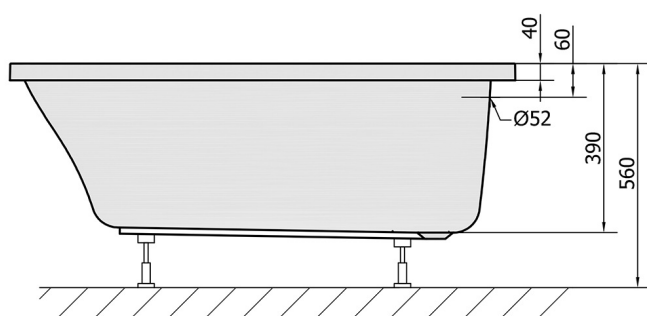

LILY obdélníková vana 120x70x39cm, bílá, II. jakost

Objednací kód: 25111_QM-01

Rozměry

Délka: 1200 mm
 Šířka: 700 mm
 Výška: 390 mm
 Objem: 150 l

Parametry

Barva: Bílá
 Materiál: Akrylát
 Záruka: 2 roky

Technický list

VOLUME 150L