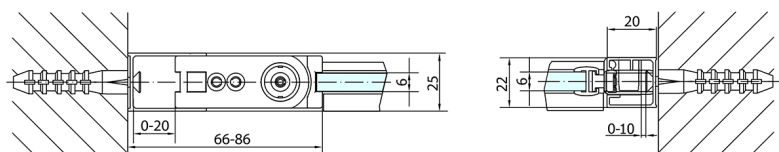

ZOOM sprchové dveře 900mm, čiré sklo, II. jakost

Objednací kód: ZL1290_QM-01

Rozměry

Šířka: 900 mm
Výška: 1900 mm

Parametry

Záruka: 2 roky

Technický list

| | B |
|---------------|---------|
| ZL1290-ZL3270 | 670-690 |
| ZL1290-ZL3280 | 770-790 |
| ZL1290-ZL3290 | 870-890 |
| ZL1290-ZL3210 | 970-990 |