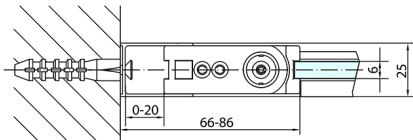

ZOOM sprchové dveře 900mm, čiré sklo, II. jakost

Objednací kód: ZL1290_QM-01

Rozměry

Šířka: 900 mm
Výška: 1900 mm

Parametry

Záruka: 2 roky

Technický list

| | B |
|---------------|---------|
| ZL1290-ZL3270 | 670-690 |
| ZL1290-ZL3280 | 770-790 |
| ZL1290-ZL3290 | 870-890 |
| ZL1290-ZL3210 | 970-990 |