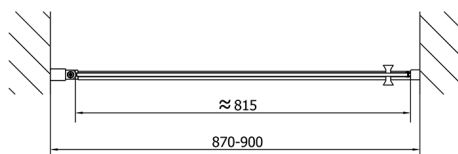

ZOOM sprchové dveře 900mm, čiré sklo, II. jakost

Objednací kód: ZL1290_QM-01

Rozměry

Šířka: 900 mm
Výška: 1900 mm

Parametry

Záruka: 2 roky

Technický list

| | B |
|---------------|---------|
| ZL1290-ZL3270 | 670-690 |
| ZL1290-ZL3280 | 770-790 |
| ZL1290-ZL3290 | 870-890 |
| ZL1290-ZL3210 | 970-990 |