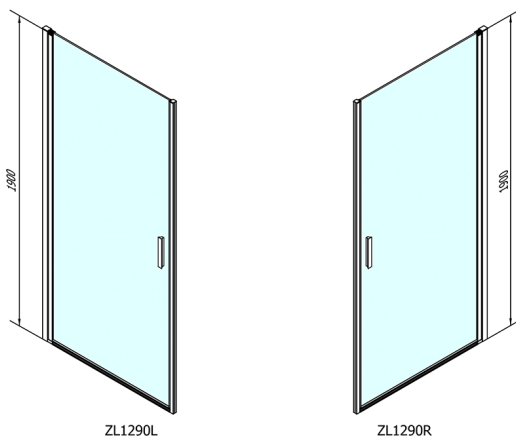

ZOOM sprchové dveře 900mm, čiré sklo, II. jakost

Objednací kód: ZL1290_QM-01

Rozměry

Šířka: 900 mm
Výška: 1900 mm

Parametry

Záruka: 2 roky

Technický list

| | B |
|---------------|---------|
| ZL1290-ZL3270 | 670-690 |
| ZL1290-ZL3280 | 770-790 |
| ZL1290-ZL3290 | 870-890 |
| ZL1290-ZL3210 | 970-990 |