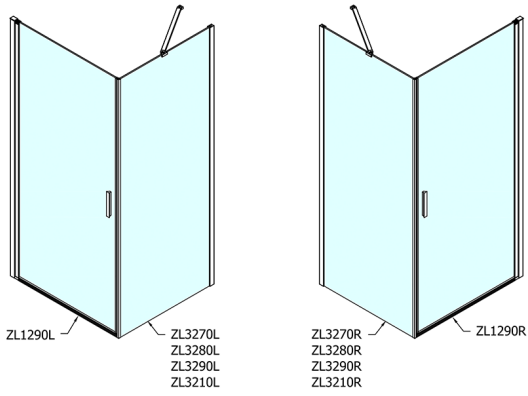

ZOOM sprchové dveře 900mm, čiré sklo, II. jakost

Objednací kód: ZL1290_QM-01

Rozměry

Šířka: 900 mm
Výška: 1900 mm

Parametry

Záruka: 2 roky

Technický list

| | B |
|---------------|---------|
| ZL1290-ZL3270 | 670-690 |
| ZL1290-ZL3280 | 770-790 |
| ZL1290-ZL3290 | 870-890 |
| ZL1290-ZL3210 | 970-990 |