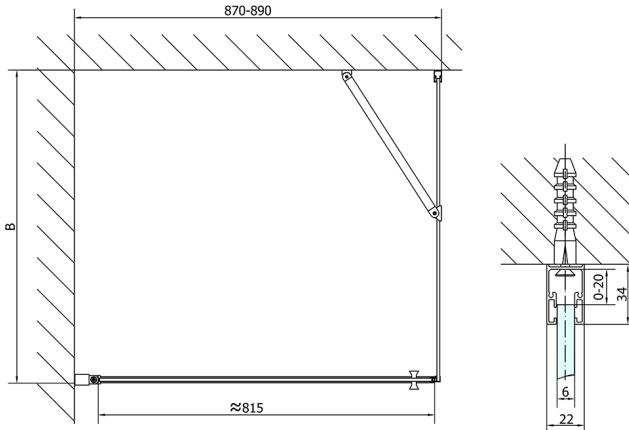

ZOOM sprchové dveře 900mm, čiré sklo, II. jakost

Objednací kód: ZL1290_QM-01

Rozměry

Šířka: 900 mm
Výška: 1900 mm

Parametry

Záruka: 2 roky

Technický list

| | B |
|---------------|---------|
| ZL1290-ZL3270 | 670-690 |
| ZL1290-ZL3280 | 770-790 |
| ZL1290-ZL3290 | 870-890 |
| ZL1290-ZL3210 | 970-990 |