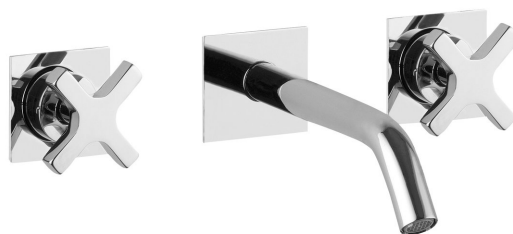

TRAX podomítková tříprvková umyvadlová baterie, chrom

Objednací kód: 652

Parametry

Záruka: 6 let
Barva: Chrom
Materiál: Mosaz

Technický list