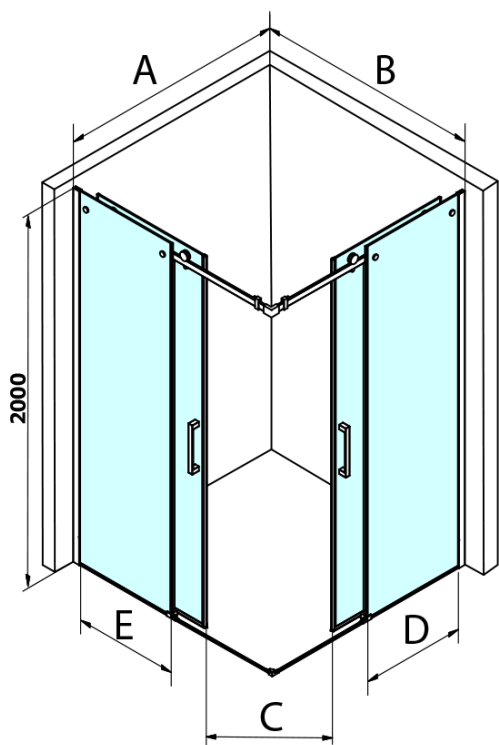

DRAGON BLACK obdélníkový sprchový kout 900x1000mm

L/P varianta, rohový vstup

Objednací kód: GD4290BGD4210B

Základní informace

Značka: Gelco
Série: DRAGON

Rozměry

Šířka: 900 mm
Výška: 2000 mm
Hloubka: 1000 mm

Parametry

Barva profilu: Černá mat
Tvar: Obdélník - rohový vstup
Typ otevírání: Posuvné
Šířka vstupu: 495 mm
Typ výplně: Čiré sklo
Úprava skla: Coated glass
Tloušťka skla: 8 mm
Vlastnosti: Bezrámové provedení
Hmotnost / ks: 88.0 kg
Balení: 2 ks
Záruka: 2 roky

DRAGON BLACK obdélníkový sprchový kout 900x1000mm
L/P varianta, rohový vstup

Technický list

MODEL	A	B	C	D	E
GD4280GD4290	780-800	880-900	420	360	410
GD4280GD4210	780-800	980-1000	460	360	460
GD4280GD4211	780-800	1080-1100	500	360	510
GD4280GD4212	780-800	1180-1200	545	360	560
GD4290GD4210	880-900	980-1000	495	410	460
GD4290GD4211	880-900	1080-1100	530	410	510
GD4290GD4212	880-900	1180-1200	575	410	560
GD4210GD4211	980-1000	1080-1100	565	460	510
GD4210GD4212	980-1000	1180-1200	605	460	560
GD4211GD4212	1080-1100	1180-1200	635	510	560
GD4280BGD4290B	780-800	880-900	420	360	410
GD4280BGD4210B	780-800	980-1000	460	360	460
GD4290BGD4210B	880-900	980-1000	495	410	460