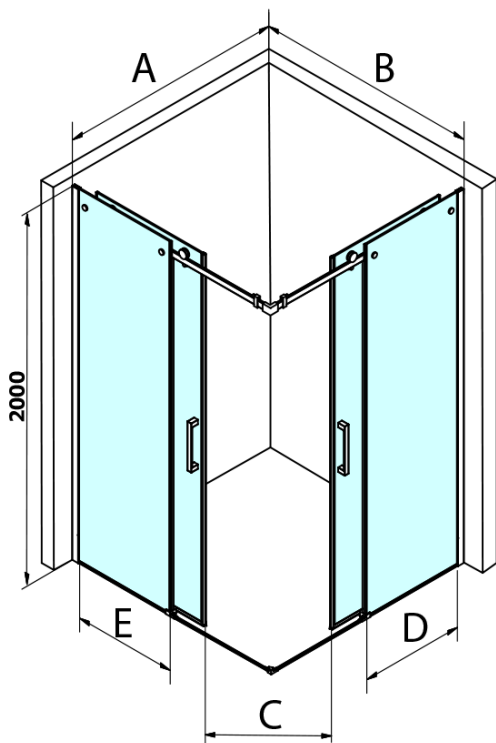

DRAGON BLACK obdélníkový sprchový kout 800x1000mm L/P varianta, rohový vstup

Objednací kód: GD4280BGD4210B

Základní informace

Značka: Gelco
Série: DRAGON

Rozměry

Šířka: 800 mm
Výška: 2000 mm
Hloubka: 1000 mm

Parametry

Barva profilu: Černá mat
Tvar: Obdélník - rohový vstup
Typ otevírání: Posuvné
Šířka vstupu: 460 mm
Typ výplně: Čiré sklo
Úprava skla: Coated glass
Tloušťka skla: 8 mm
Vlastnosti: Bezrámové provedení
Hmotnost / ks: 84.0 kg
Balení: 2 ks
Záruka: 2 roky

DRAGON BLACK obdélníkový sprchový kout 800x1000mm
L/P varianta, rohový vstup

Technický list

MODEL	A	B	C	D	E
GD4280GD4290	780-800	880-900	420	360	410
GD4280GD4210	780-800	980-1000	460	360	460
GD4280GD4211	780-800	1080-1100	500	360	510
GD4280GD4212	780-800	1180-1200	545	360	560
GD4290GD4210	880-900	980-1000	495	410	460
GD4290GD4211	880-900	1080-1100	530	410	510
GD4290GD4212	880-900	1180-1200	575	410	560
GD4210GD4211	980-1000	1080-1100	565	460	510
GD4210GD4212	980-1000	1180-1200	605	460	560
GD4211GD4212	1080-1100	1180-1200	635	510	560
GD4280BGD4290B	780-800	880-900	420	360	410
GD4280BGD4210B	780-800	980-1000	460	360	460
GD4290BGD4210B	880-900	980-1000	495	410	460