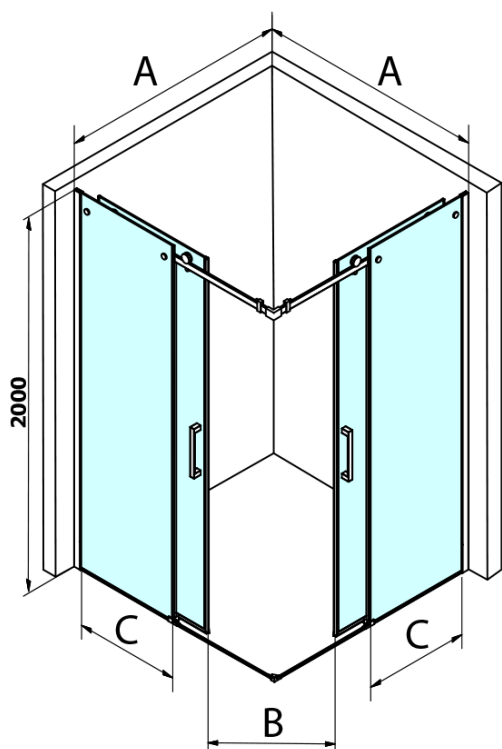

DRAGON BLACK čtvercový sprchový kout 1000x1000mm, rohový vstup

Technický list

MODEL	A	B	C
GD4280B	780-880	385	360
GD4290B	880-900	450	410
GD4210B	980-1000	530	460