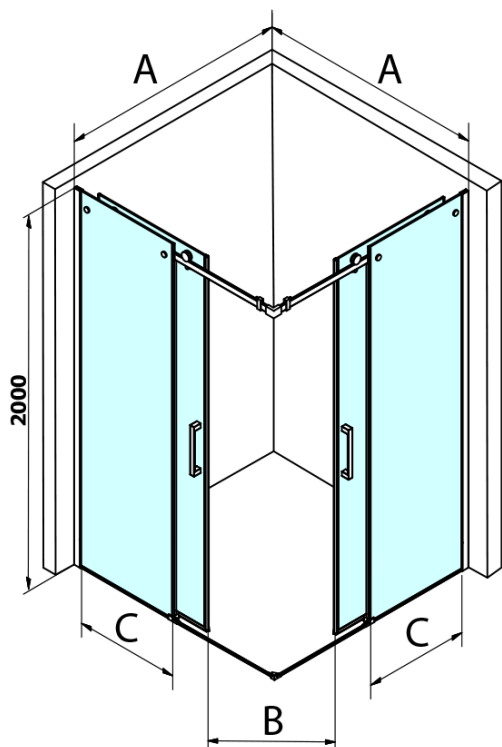

DRAGON BLACK čtvercový sprchový kout 900x900mm, rohový vstup

Technický list

MODEL	A	B	C
GD4280B	780-880	385	360
GD4290B	880-900	450	410
GD4210B	980-1000	530	460