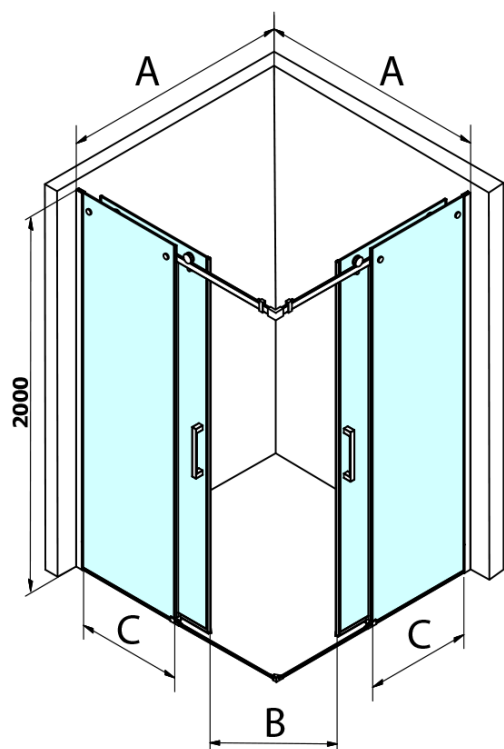

DRAGON BLACK čtvercový sprchový kout 900x900mm, rohový vstup

Objednací kód: GD4290B-01

Základní informace

Značka: Gelco
Série: DRAGON

Rozměry

Šířka: 900 mm
Výška: 2000 mm
Hloubka: 900 mm

Parametry

Barva profilu: Černá mat
Tvar: Čtvercové - rohový vstup
Typ otevírání: Posuvné
Šířka vstupu: 450 mm
Typ výplně: Čiré sklo
Úprava skla: Coated glass
Tloušťka skla: 8 mm
Vlastnosti: Bezrámové provedení
Hmotnost / ks: 84.0 kg
Balení: 2 ks
Záruka: 2 roky

DRAGON BLACK čtvercový sprchový kout 900x900mm, rohový vstup

Technický list

MODEL	A	B	C
GD4280B	780-880	385	360
GD4290B	880-900	450	410
GD4210B	980-1000	530	460