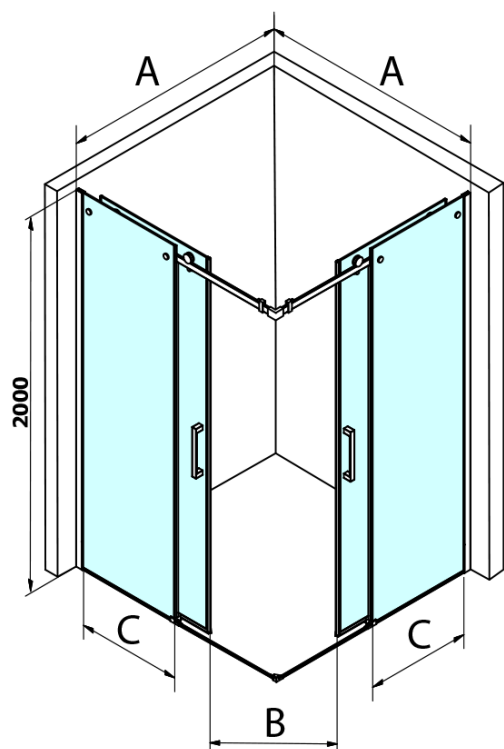

DRAGON BLACK čtvercový sprchový kout 800x800mm, rohový vstup

Objednací kód: GD4280B-01

Základní informace

Značka: Gelco
Série: DRAGON

Rozměry

Šířka: 800 mm
Výška: 2000 mm
Hloubka: 800 mm

Parametry

Barva profilu: Černá mat
Tvar: Čtvercové - rohový vstup
Typ otevírání: Posuvné
Šířka vstupu: 385 mm
Typ výplně: Čiré sklo
Úprava skla: Coated glass
Tloušťka skla: 8 mm
Vlastnosti: Bezrámové provedení
Hmotnost / ks: 76.0 kg
Balení: 2 ks
Záruka: 2 roky

DRAGON BLACK čtvercový sprchový kout 800x800mm, rohový vstup

Technický list

MODEL	A	B	C
GD4280B	780-880	385	360
GD4290B	880-900	450	410
GD4210B	980-1000	530	460