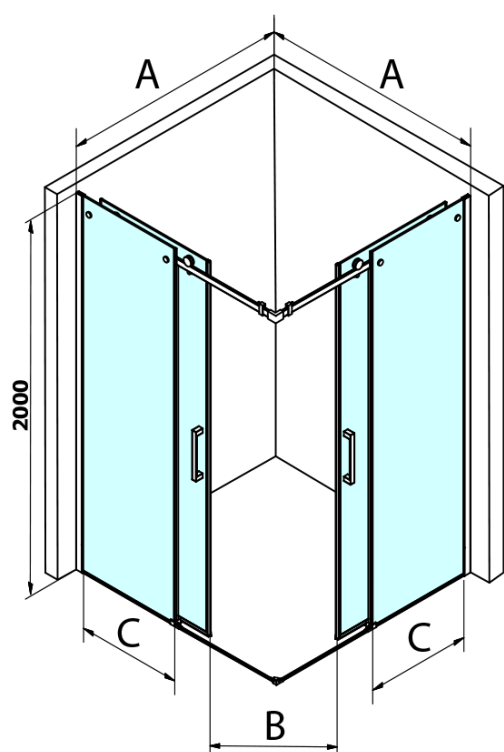

DRAGON BLACK čtvercový sprchový kout 800x800mm, rohový vstup

Objednací kód: GD4280B-01

Základní informace

Značka: Gelco
Série: DRAGON

Rozměry

Šířka: 800 mm
Výška: 2000 mm
Hloubka: 800 mm

Parametry

Barva profilu: Černá mat
Tvar: Čtvercové - rohový vstup
Typ otevírání: Posuvné
Šířka vstupu: 385 mm
Typ výplně: Čiré sklo
Úprava skla: Coated glass
Tloušťka skla: 8 mm
Vlastnosti: Bezrámové provedení
Hmotnost / ks: 76.0 kg
Balení: 2 ks
Záruka: 2 roky

DRAGON BLACK čtvercový sprchový kout 800x800mm, rohový vstup

Technický list

| MODEL | A | B | C |
|---------|----------|-----|-----|
| GD4280B | 780-880 | 385 | 360 |
| GD4290B | 880-900 | 450 | 410 |
| GD4210B | 980-1000 | 530 | 460 |