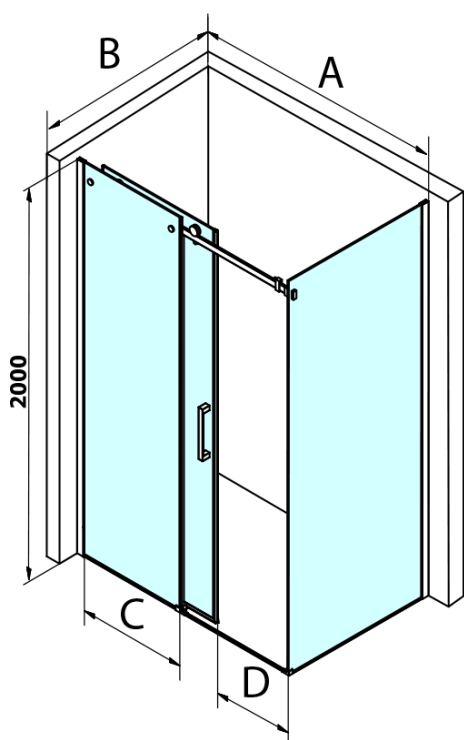

DRAGON BLACK obdélníkový sprchový kout 1300x900mm L/P varianta

Objednací kód: GD4613B-02

Základní informace

Značka: Gelco
Série: DRAGON

Rozměry

Šířka: 1300 mm
Výška: 2000 mm
Hloubka: 900 mm

Parametry

Barva profilu: Černá mat
Tvar: Obdélníkové zástěny
Typ otevírání: Posuvné
Směr otevírání: Univerzální
Šířka vstupu: 520 mm
Typ výplně: Čiré sklo
Úprava skla: Coated glass
Tloušťka skla: 8 mm
Vlastnosti: Bezrámové provedení
Hmotnost / ks: 100.43 kg
Balení: 2 ks
Záruka: 3 roky

DRAGON BLACK obdélníkový sprchový kout 1300x900mm L/P varianta

Technický list

MODEL	A	C	D
GD4611B	1020-1110	510	420
GD4612B	1120-1210	560	470
GD4613B	1220-1310	610	520
GD4614B	1320-1410	660	570
GD4615B	1420-1510	710	620
GD4616B	1520-1610	760	670

MODEL	B
GD7280B	780-800
GD7290B	880-900