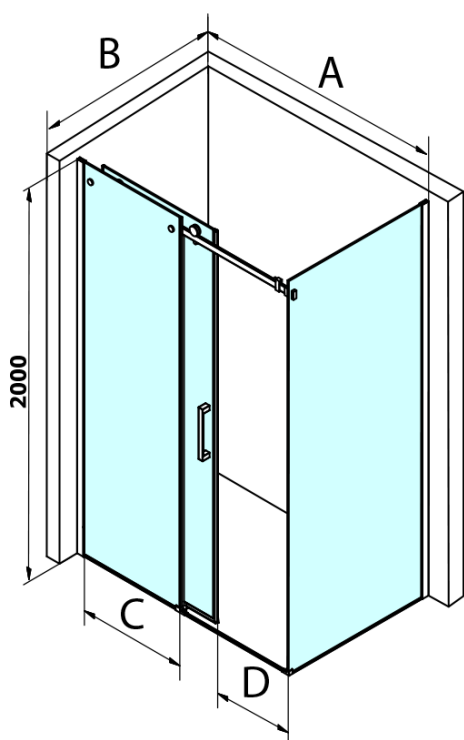

DRAGON BLACK obdélníkový sprchový kout 1200x900mm

L/P varianta

Objednací kód: GD4612B-02

Základní informace

Značka: Gelco
Série: DRAGON

Rozměry

Šířka: 1200 mm
Výška: 2000 mm
Hloubka: 900 mm

Parametry

Barva profilu: Černá mat
Tvar: Obdélníkové zástěny
Typ otevírání: Posuvné
Směr otevírání: Univerzální
Šířka vstupu: 470 mm
Typ výplně: Čiré sklo
Úprava skla: Coated glass
Tloušťka skla: 8 mm
Vlastnosti: Bezrámové provedení
Hmotnost / ks: 96.0 kg
Balení: 2 ks
Záruka: 3 roky

DRAGON BLACK obdélníkový sprchový kout 1200x900mm

L/P varianta

Technický list

MODEL	A	C	D
GD4611B	1020-1110	510	420
GD4612B	1120-1210	560	470
GD4613B	1220-1310	610	520
GD4614B	1320-1410	660	570
GD4615B	1420-1510	710	620
GD4616B	1520-1610	760	670