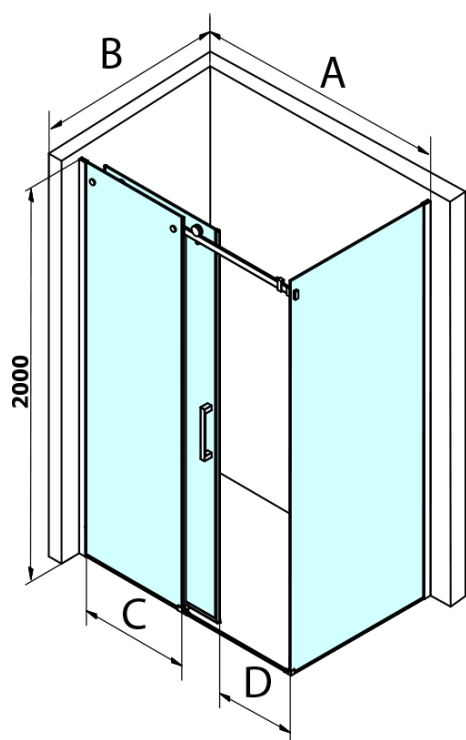

DRAGON BLACK obdélníkový sprchový kout 1600x800mm L/P varianta

Technický list