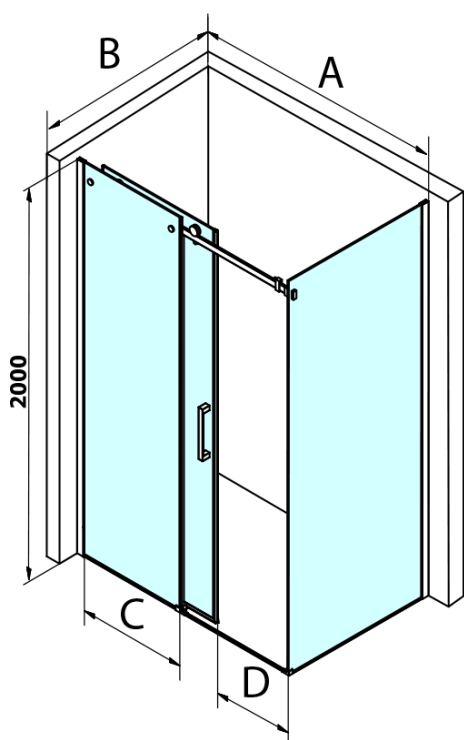

DRAGON BLACK obdélníkový sprchový kout 1500x800mm L/P varianta

Objednací kód: GD4615B-01

Základní informace

Značka: Gelco
Série: DRAGON

Rozměry

Šířka: 1500 mm
Výška: 2000 mm
Hloubka: 800 mm

Parametry

Barva profilu: Černá mat
Tvar: Obdélníkové zástěny
Typ otevírání: Posuvné
Směr otevírání: Univerzální
Šířka vstupu: 620 mm
Typ výplně: Čiré sklo
Úprava skla: Coated glass
Tloušťka skla: 8 mm
Vlastnosti: Bezrámové provedení
Hmotnost / ks: 103.5 kg
Balení: 2 ks
Záruka: 3 roky

DRAGON BLACK obdélníkový sprchový kout 1500x800mm
L/P varianta

Technický list

MODEL	A	C	D
GD4611B	1020-1110	510	420
GD4612B	1120-1210	560	470
GD4613B	1220-1310	610	520
GD4614B	1320-1410	660	570
GD4615B	1420-1510	710	620
GD4616B	1520-1610	760	670

MODEL	B
GD7280B	780-800
GD7290B	880-900