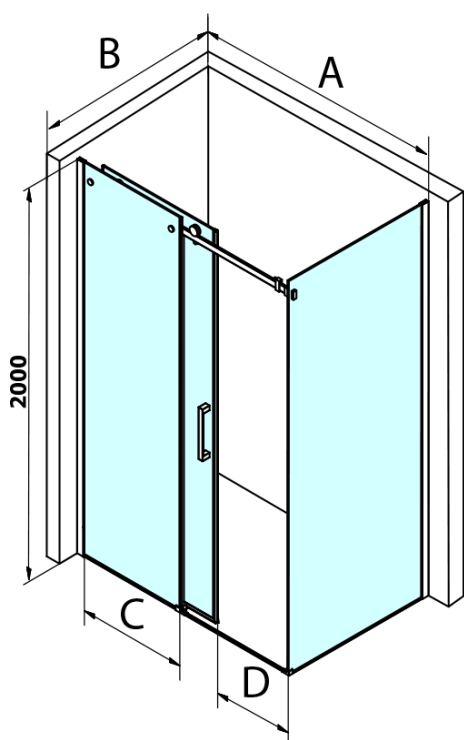

DRAGON BLACK obdélníkový sprchový kout 1500x800mm L/P varianta

Objednací kód: GD4615B-01

Základní informace

Značka: Gelco
Série: DRAGON

Rozměry

Šířka: 1500 mm
Výška: 2000 mm
Hloubka: 800 mm

Parametry

Barva profilu: Černá mat
Tvar: Obdélníkové zástěny
Typ otevírání: Posuvné
Směr otevírání: Univerzální
Šířka vstupu: 620 mm
Typ výplně: Čiré sklo
Úprava skla: Coated glass
Tloušťka skla: 8 mm
Vlastnosti: Bezrámové provedení
Hmotnost / ks: 103.5 kg
Balení: 2 ks
Záruka: 3 roky

DRAGON BLACK obdélníkový sprchový kout 1500x800mm
L/P varianta

Technický list

| MODEL | A | C | D |
|---------|-----------|-----|-----|
| GD4611B | 1020-1110 | 510 | 420 |
| GD4612B | 1120-1210 | 560 | 470 |
| GD4613B | 1220-1310 | 610 | 520 |
| GD4614B | 1320-1410 | 660 | 570 |
| GD4615B | 1420-1510 | 710 | 620 |
| GD4616B | 1520-1610 | 760 | 670 |