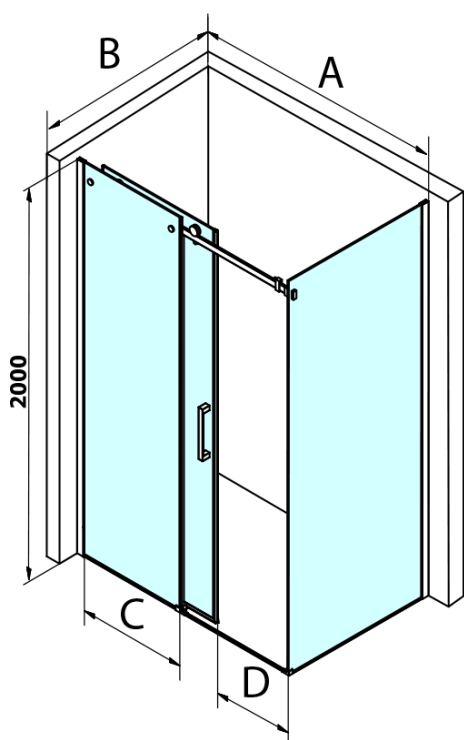

DRAGON BLACK obdélníkový sprchový kout 1500x800mm L/P varianta

Objednací kód: GD4615B-01

Základní informace

Značka: Gelco
Série: DRAGON

Rozměry

Šířka: 1500 mm
Výška: 2000 mm
Hloubka: 800 mm

Parametry

Barva profilu: Černá mat
Tvar: Obdélníkové zástěny
Typ otevírání: Posuvné
Směr otevírání: Univerzální
Šířka vstupu: 620 mm
Typ výplně: Čiré sklo
Úprava skla: Coated glass
Tloušťka skla: 8 mm
Vlastnosti: Bezrámové provedení
Hmotnost / ks: 103.5 kg
Balení: 2 ks
Záruka: 3 roky

DRAGON BLACK obdélníkový sprchový kout 1500x800mm L/P varianta

Technický list

MODEL	A	C	D
GD4611B	1020-1110	510	420
GD4612B	1120-1210	560	470
GD4613B	1220-1310	610	520
GD4614B	1320-1410	660	570
GD4615B	1420-1510	710	620
GD4616B	1520-1610	760	670

MODEL	B
GD7280B	780-800
GD7290B	880-900