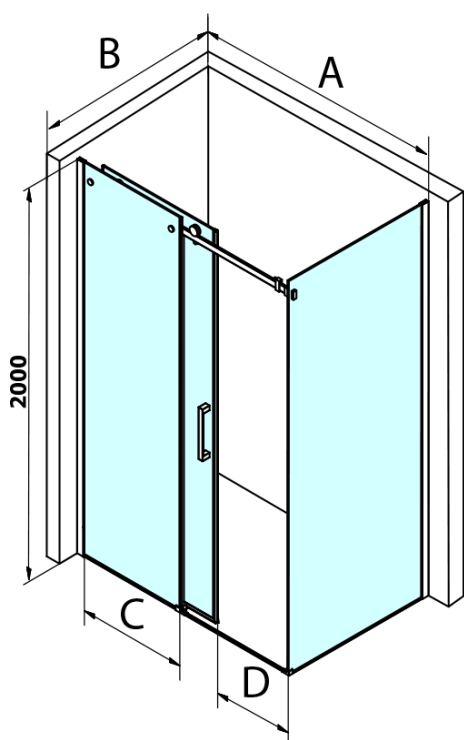

DRAGON BLACK obdélníkový sprchový kout 1200x800mm L/P varianta

Technický list