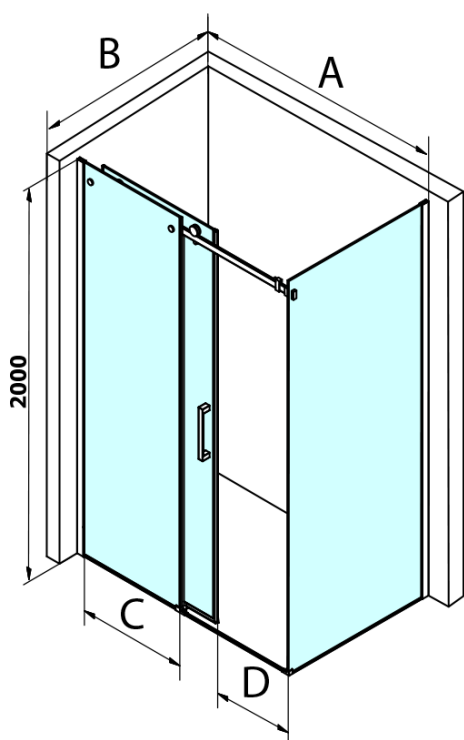

DRAGON BLACK obdélníkový sprchový kout 1100x800mm L/P varianta

Objednací kód: GD4611B-01

Základní informace

Značka: Gelco
Série: DRAGON

Rozměry

Šířka: 1100 mm
Výška: 2000 mm
Hloubka: 800 mm

Parametry

Barva profilu: Černá mat
Tvar: Obdélníkové zástěny
Typ otevírání: Posuvné
Směr otevírání: Univerzální
Šířka vstupu: 420 mm
Typ výplně: Čiré sklo
Úprava skla: Coated glass
Tloušťka skla: 8 mm
Vlastnosti: Bezrámové provedení
Hmotnost / ks: 86.5 kg
Balení: 2 ks
Záruka: 3 roky

DRAGON BLACK obdélníkový sprchový kout 1100x800mm L/P varianta

Technický list

MODEL	A	C	D
GD4611B	1020-1110	510	420
GD4612B	1120-1210	560	470
GD4613B	1220-1310	610	520
GD4614B	1320-1410	660	570
GD4615B	1420-1510	710	620
GD4616B	1520-1610	760	670

MODEL	B
GD7280B	780-800
GD7290B	880-900